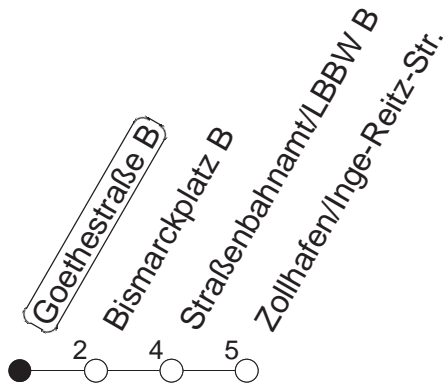

59

Goethestraße B

TRAM

→ Zollhafen/Inge-Reitz-Str.

🕒	Mo.-Fr. (Schule)			Mo.-Fr. (Ferien)			Samstag	Sonn-/Feiertag
6	29	56●		29	56			
7	37●			28				
8	15●	30 _B ●	45	13●	33●	43 _B		
9	00●	30		03●	33●			
10	00●	30 _B		03●	33 _B ●			
11	00●			03●				
12	00●			03●				
13	00●			03●				
14	00●			03●				
15	00●			03●				
16	00●			03●				
17	00●			03●				
18	00●			03●				
19	00 _B ●			03 _B ●				

● : Hochflurbahn

B : Nur bis Bismarckplatz

gültig ab: 13.12.20

Ferien Mainz: 21.12.20-05.01.21 / 15./16.02. / 29.03.-06.04. / 25.05.-04.06. / 14.05. / 19.07.-27.08. / 11.10.-22.10.21.

Weitere Infos im Verkehrs Center Mainz (Tel. 0 61 31 - 12 77 77) und www.mainzer-mobilitaet.de