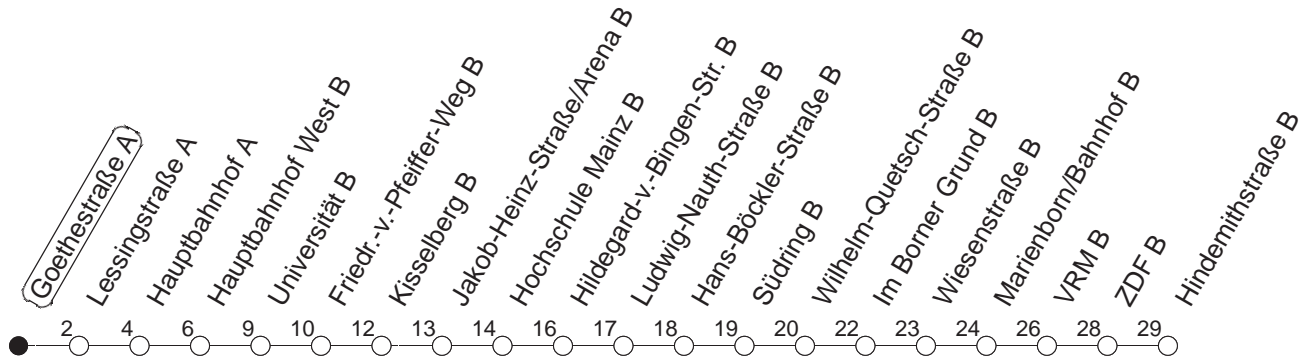

51

Goethestraße A

TRAM

→ **Lerchenberg/Hindemithstraße**

🕒	Mo.-Fr. (Schule)	Mo.-Fr. (Ferien)	Samstag	Sonn-/Feiertag
3	04 51	04 51		
4	26	26		
5	06 36 47●	06 36	21 59	
6	07 17 24 30 47●	07 17 30 47	29 41	
7	02 19 34 49 56F●	02 32 47F 55F	04 14 44	21 58
8	04F 17 32 47M●	10 30 50M	14 44	27
9	02M 17M● 32M 47M	10M 30M 50M	14 24M 44M 50	14 24 34 44
10	02M 17M 32M 47M●	10M 30M 50M	10M 30M 50M	14 44
11	02M 17M● 32M 47M	10M 30M 50M	10M 30M 50M	14 44
12	02M 17M 32 47●	10M 30 50	10M 30M 50M	14 44
13	02 17● 32 47	10 30 50	10M 30M 50M	14 44
14	02 17 32 47	10 30 50	10M 30M 50M	14 44
15	02● 17 32● 47	10 30 50	10M 30M 50M	14 44
16	02 17 32 47	10 30 50	10M 30M 50M	14 44
17	02 17● 32 47	10 30 50	10M 30M 50M	14 44
18	02 17 32 50	10 30 50	10M 30M 50	14 44
19	10 30	10 30	14 44	14 44
20	16 44	14 44	14 44	14 44
21	14 44	14 44	14 44	14 44
22	14 44	14 44	14 44	14 44
23	06md 14fn 36md 44fn	06md 14fn 36md 44fn	14 44	06 36
0	06fn 22md 36fn	06fn 22md 36fn	06 36	21
1	21fn	21fn	21	

● : Voraussichtlich Hochflurbahn (Zu-/Ausstieg über Treppe)

F : Nur bis Hochschule Mainz

M : Nur bis Marienborn/Wiesenstraße

md : Nur Montag - Donnerstag, nicht in den Nächten vor Feiertagen

fn : Nur Nacht Freitag auf Samstag und Nacht vor Feiertag auf den Feiertag

gültig ab: 05.02.23

Ferienfahrplan: 20.02. - 22.02. / 03.04. - 11.04. / 19.05. / 30.05. - 09.06. / 24.07. - 01.09. / 16.10. - 27.10.23

Weitere Infos im Verkehrs Center Mainz (Tel. 0 61 31 - 12 77 77) und www.mainzer-mobilitaet.de