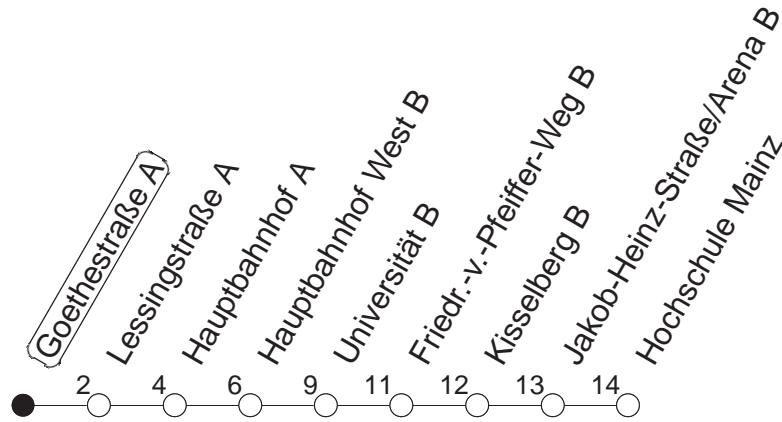

59

Goethestraße A

TRAM

→ Hochschule Mainz

Uhrzeit	Mo.-Fr. (Schule)	Mo.-Fr. (Ferien)	Samstag	Sonn-/Feiertag
6	53 _L	53 _L		
7	13 _L ●	23 _L ●	53 _L	
8	28 ●	28 ●	58 ●	
9	28 ●	28 ●	58 ●	
10	28 ●	28 ●		
11	28 ●	28 ●		
12	28 ●	28 ●		
13	28 ●	28 ●		
14	28 ●	28 ●		
15	28 ●	28 ●		
16	28 ●	28 ●		
17	28 ●	28 ●		
18	28 ●	28 ●		

L : Weiter bis Lerchenberg/Hindemithstraße

● : Hochflurbahn

gültig ab: 13.12.20

Ferien Mainz: 21.12.20-05.01.21 / 15./16.02. / 29.03.-06.04. / 25.05.-04.06. / 14.05. / 19.07.-27.08. / 11.10.-22.10.21.

Weitere Infos im Verkehrs Center Mainz (Tel. 0 61 31 - 12 77 77) und www.mainzer-mobilitaet.de