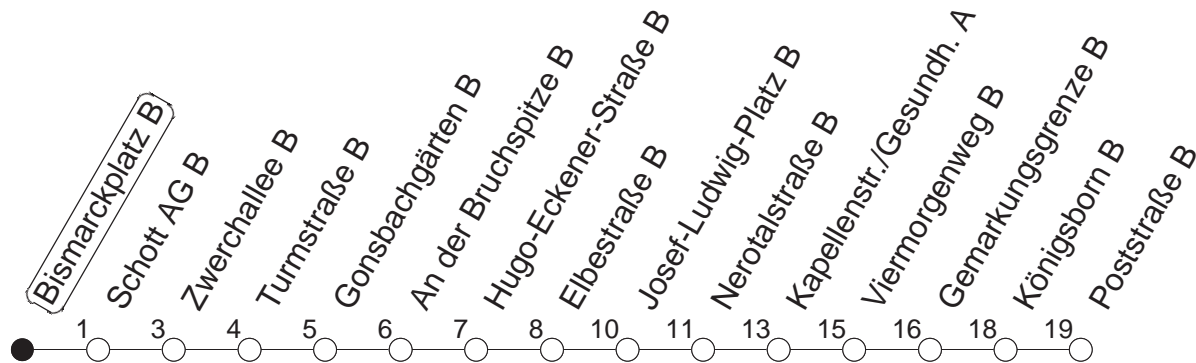

51

Bismarckplatz B

TRAM

→ Finthen/Poststraße

🕒	Mo.-Fr. (Schule)				Mo.-Fr. (Ferien)				Samstag			Sonn-/Feiertag	
4	06 _d	53 _d			06 _d	53 _d			36 _d				
5	04	34	59 _d ●		04	34	50 _d		44 _d				
6	04	35 _d	41 _d	46	04	25 _d	46		07 _d	27	58		
7	05 _d ●	20	35	42	53●	05 _d	14 _d	20	50	33 _d	43		
8	07	20●	35	50		10	27	33	50	13	43		28 58
9	05	20	35	50●		10	30	50		13	43		28 58
10	05	20●	35	50		10	30	50		10	30	50	13 43
11	05	20	35	50●		10	30	50		10	30	50	13 43
12	05	20●	35	50		10	30	50		10	30	50	13 43
13	05	20	35	50		10	30	50		10	30	50	13 43
14	05●	20	35●	50		10	30	50		10	30	50	13 43
15	05	20	35	50		10	30	50		10	30	50	13 43
16	05	20●	35	50●		10	30	50		10	30	50	13 43
17	05	20	35	50		10	30	50		10	30	50	13 43
18	05	20	35	50		10	30	50		10	30	50	13 43
19	10	30	50			10	30	50		14	44		13 43
20	13	43				13	43			13	43		13 43
21	13	43				13	43			13	43		13 43
22	13	43				13	43			13	43		13 43
23	13 _{fn}	19 _{md}	43 _{fn}	49 _{md}		13 _{fn}	19 _{md}	43 _{fn}	49 _{md}	13	43		19 49
0	19 _{fn}	34 _{md}	49 _{fn}			19 _{fn}	34 _{md}	49 _{fn}		19	49		34
1	34 _{fn}					34 _{fn}				34			

_d : Ab Haltestelle D (im Kaiser-Karl-Ring)

● : Voraussichtlich Hochflurbahn (Zu-/Ausstieg über Treppe)

_{fn} : Nur Nacht Freitag auf Samstag und Nacht vor Feiertag auf den Feiertag

_{md} : Nur Montag - Donnerstag, nicht in den Nächten vor Feiertagen

gültig ab: 05.02.23

Ferienfahrplan: 20.02. - 22.02. / 03.04. - 11.04. / 19.05. / 30.05. - 09.06. / 24.07. - 01.09. / 16.10. - 27.10.23

Weitere Infos im Verkehrs Center Mainz (Tel. 0 61 31 - 12 77 77) und www.mainzer-mobilitaet.de