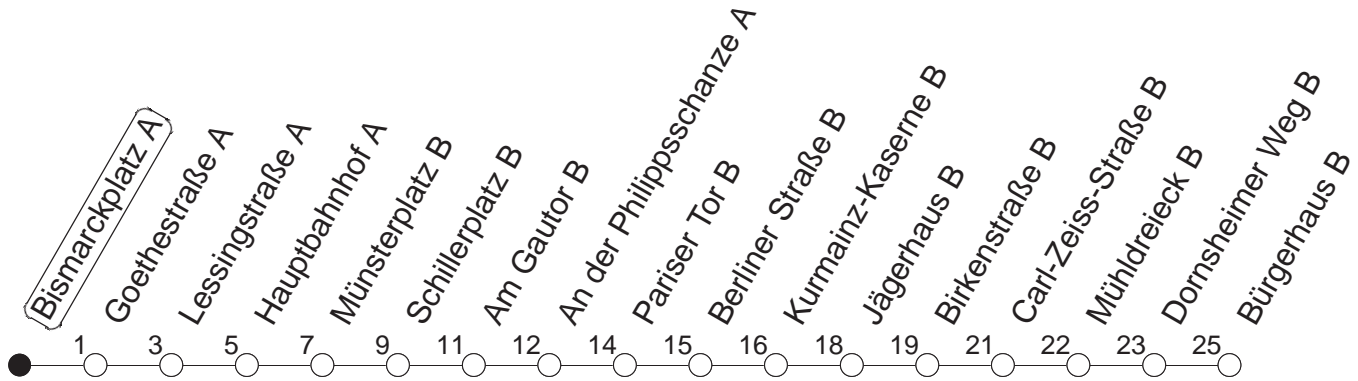

# 50

## Bismarckplatz A

TRAM

→ Hechtsheim/Bürgerhaus

🕒	Mo.-Fr. (Schule)	Mo.-Fr. (Ferien)	Samstag	Sonn-/Feiertag
3	12 50	12 50	50	50
4	35z 55z	35z 55z	20H 50	50
5	20 31 43 50z	20 31 43 50z	40z 50z	50
6	11 21● 27 33 39 44● 54	21 29 39 44● 54	11 20z 48 58z	50
7	09 14● 23 28K 38 43 52 59	09 16 24 39 59	28z 58z	50
8	09● 24 39 54	19 39 59z	28z 58z	10z 43 51z
9	09 24 39 54	19z 39 59z	08 28z 38 59z	28z 48 58z
10	09● 24 39 54	19z 39 59z	19z 39 59z	28z 58z
11	09 24 39 54	19z 39 59z	19z 39 59z	28z 58z
12	09● 24 39 54	19z 39 59	19z 39 59z	28z 58z
13	09 24 39 54	19 39 59	19z 39 59z	28z 58z
14	09● 24 39 54	19 39 59	19z 39 59z	28z 58z
15	09 24 39 54	19 39 59	19z 39 59z	28z 58z
16	09● 24 39 54	19 39 59	19z 39 59z	28z 58z
17	09 24 39 54	19 39 59	19z 39 59z	28z 58z
18	09● 24 39 54	19 39 59	19z 39	28z 58z
19	09z 24 43	19 43	02z 28z 58z	28z 58z
20	00z 28z 58z	00z 28z 58z	28z 58z	28z 58z
21	28z 58z	28z 58z	28z 58z	28z 58z
22	28z 50zmd 58zfn	28z 50zmd 58zfn	28z 58z	28z 50z
23	20zmd 28zfn 50zmd 58zfn	20zmd 28zfn 50zmd 58zfn	28z 58z	20z 50z
0	28zfn 50z	28zfn 50z	28z 50z	50z
1	20zfn 50md 50zfn	20zfn 50md 50zfn	20z 50z	50
2	50zfn	50zfn	50z	

z : Anschluss zur Linie 66 an Haltestelle Mühlendreieck

● : Hochflurbahn

K : Nur bis Kurmainz-Kaserne

H : Nur bis Hauptbahnhof

md : Nur Montag - Donnerstag, nicht in den Nächten vor Feiertagen

fn : Nur Nacht Freitag auf Samstag und Nacht vor Feiertag auf den Feiertag