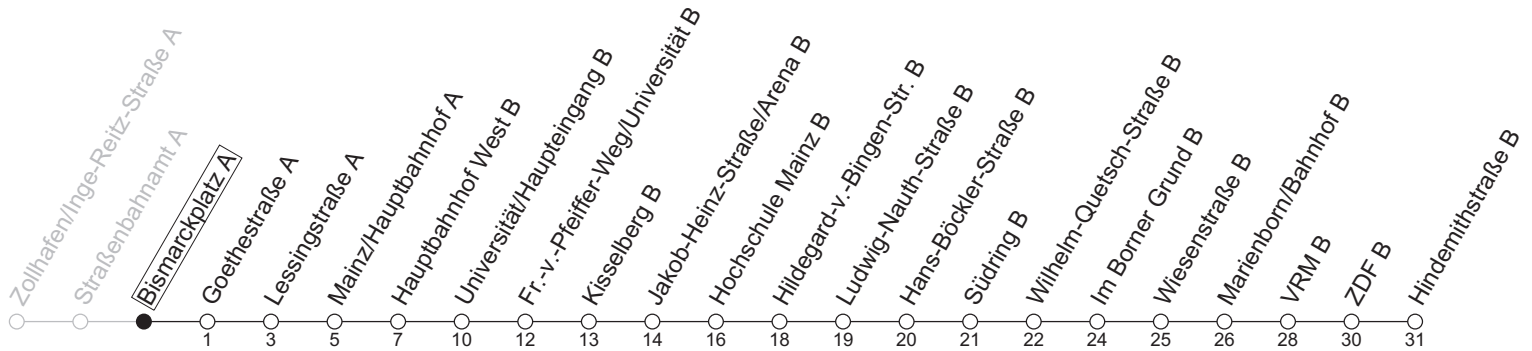

59

Bismarckplatz A

→ Mainz-Lerchenberg/Hindemithstraße B

Mo-Fr an Schultagen

6	51
7	12
8	57 _a
9	27 _a 57 _a
10	27 _a 57 _a
11	27 _a 57 _a
12	27 _a 57 _a
13	27 _a 57 _a
14	27 _a 57 _a
15	27 _a 57 _a
16	27 _a 57 _a
17	27 _a 57 _a
18	27 _a 57 _a

a : nur bis Hochschule Mainz B

gültig ab: 13.04.2026

Ferien RLP: 20.12.25-07.01.26 / 16.-17.02. / 28.03.-12.04. / 15.05. / 05.06. / 27.06.-09.08. / 03.10.-18.10.26

Weitere Informationen im Verkehrs-Center Mainz (Tel. 0 61 31 - 12 77 77) und www.mainzer-mobilitaet.de