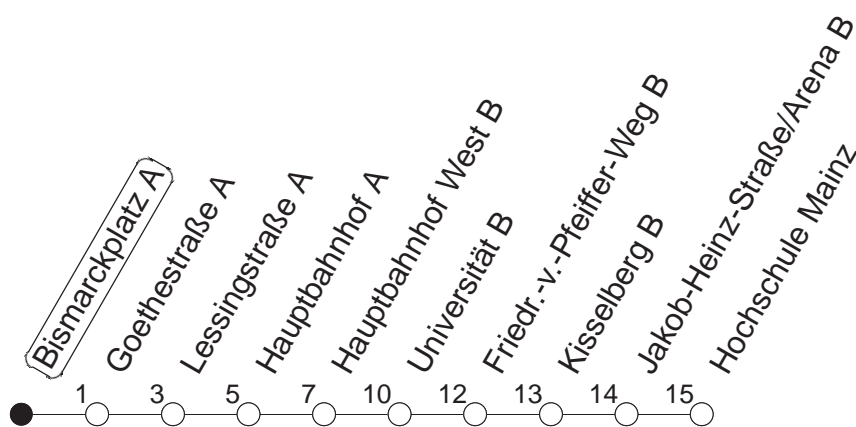

59

Bismarckplatz A

TRAM

→ Hochschule Mainz

Uhrzeit	Mo.-Fr. (Schule)	Mo.-Fr. (Ferien)	Samstag	Sonn-/Feiertag
6	52 _L	52 _L		
7	12 _L ●	51 ●	22 _L	52 _L
8	27 ●	57	27 ●	57 ●
9	27 ●	57	27 ●	57 ●
10	27 ●	27 ●		
11	27 ●	27 ●		
12	27 ●	27 ●		
13	27 ●	27 ●		
14	27 ●	27 ●		
15	27 ●	27 ●		
16	27 ●	27 ●		
17	27 ●	27 ●		
18	27 ●	27 ●		

L : Weiter bis Lerchenberg/Hindemithstraße

● : Hochflurbahn

gültig ab: 13.12.20

Ferien Mainz: 21.12.20-05.01.21 / 15./16.02. / 29.03.-06.04. / 25.05.-04.06. / 14.05. / 19.07.-27.08. / 11.10.-22.10.21.

Weitere Infos im Verkehrs Center Mainz (Tel. 0 61 31 - 12 77 77) und www.mainzer-mobilitaet.de