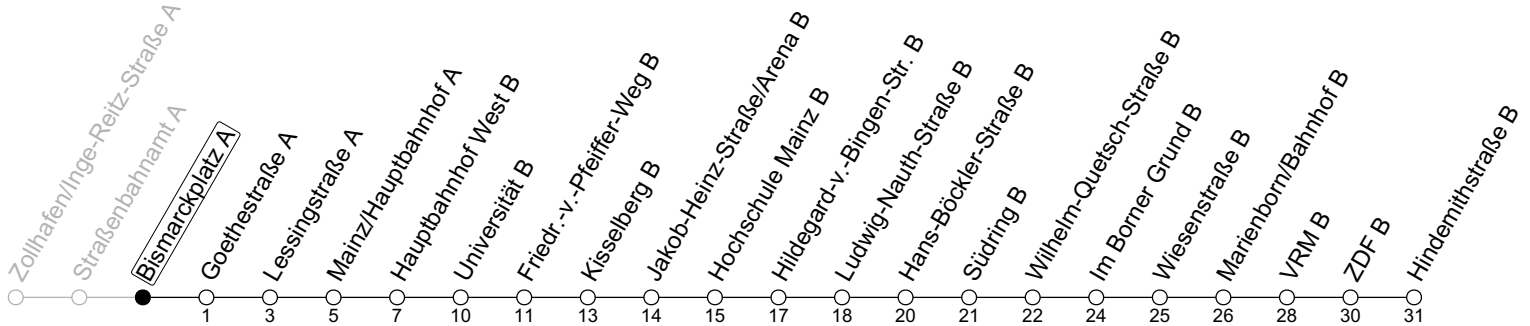

59

Bismarckplatz A

→ Mainz-Lerchenberg/Hindemithstraße B

Mo-Fr an Schultagen	Mo-Fr (Ferien RLP)
6 52	52
7 12	22 52
8 57 _a	57 _a
9 27 _a 57 _a	27 _a 57 _a
10 27 _a 57 _a	27 _a 57 _a
11 27 _a 57 _a	27 _a 57 _a
12 27 _a 57 _a	27 _a 57 _a
13 27 _a 57 _a	27 _a 57 _a
14 27 _a 57 _a	27 _a 57 _a
15 27 _a 57 _a	27 _a 57 _a
16 27 _a 57 _a	27 _a 57 _a
17 27 _a 57 _a	27 _a 57 _a
18 27 _a 57 _a	27 _a 57 _a

a : nur bis Hochschule Mainz B

gültig ab: 15.12.2024

Ferien RLP: 21.12.24-08.01.25 / 12.04.-25.04. / 05.07.-17.08. / 11.10.-26.10.25

Weitere Informationen im Verkehrs-Center Mainz (Tel. 0 61 31 - 12 77 77) und www.mainzer-mobilitaet.de