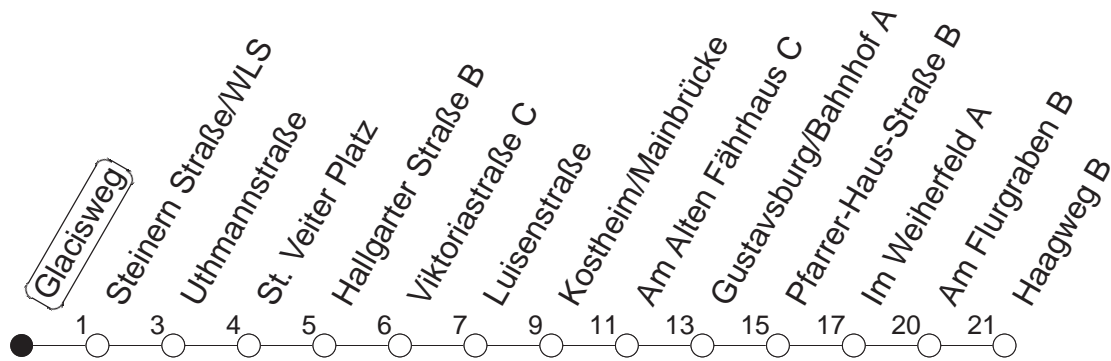

54

Glacisweg

BUS

→ Gustavsburg/Haagweg

🕒	Mo.-Fr. (Schule)	Mo.-Fr. (Ferien)	Samstag	Sonn-/Feiertag				
4	52 _G	52 _G						
5	22	52						
6	19	39	45 _G					
7	03	33	15 _G	45 _G				
8	03	33	15 _G	45 _G				
9	03 _G	33	03 _G	33	15 _G	45 _G		
10	03 _G	33	03 _G	33	03 _G	33 _G	15 _G	45 _G
11	03 _G	33	03 _G	33	03 _G	33 _G	15 _G	45 _G
12	03 _G	33	03 _G	33	03 _G	33 _G	15 _G	45 _G
13	03 _G	33	03 _G	33	03 _G	33 _G	15 _G	45 _G
14	03	33	03	33	03 _G	33 _G	15 _G	45 _G
15	03	33	03	33	03 _G	33 _G	15 _G	45 _G
16	03	33	03	33	03 _G	33 _G	15 _G	45 _G
17	03	33	03	33	03 _G	33 _G	15 _G	45 _G
18	03	33 _G	03	33 _G	03 _G	33 _G	15 _G	45 _G
19	03	33 _G	03	33 _G	15 _G	45 _G	15 _G	45 _G
20	03	33 _G	03	33 _G	15 _G	45 _G	15 _G	45 _G
21	15 _G	45 _G	15 _G	45 _G	15 _G	45 _G	15 _G	45 _G
22	15 _G	45 _G	15 _G	45 _G	15 _G	45 _G	15 _G	45 _G
23	15 _{Gfn}	45 _{Gfn}	15 _{Gfn}	45 _{Gfn}	15 _G	45 _G		
0	15 _{Gfn}	45 _{Gfn}	15 _{Gfn}	45 _{Gfn}	15 _G	45 _G		

G : Nur bis Gustavsburg/Bahnhof

fn : Nur Nacht Freitag auf Samstag und Nacht vor Feiertag auf den Feiertag

gültig ab: 01.04.22

Ferien in Rheinland-Pfalz: 11.04. - 22.04. / 27.05. / 17.06. / 25.07. - 02.09. / 17.10. - 31.10.22.