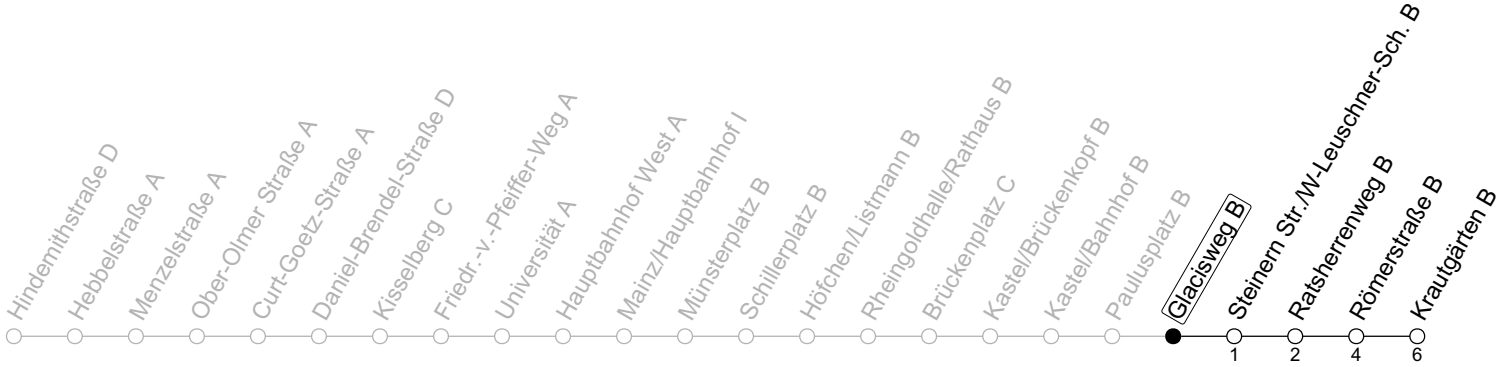

## Glacisweg B

→ Mainz-Kastel/Krautgärten B

### Montag-Freitag

7	18 48
8	18 48
9	
10	
11	
12	
13	
14	48
15	18 48
16	18 48
17	18 48
18	18

gültig ab: 15.12.2024

Ferien RLP: 21.12.24-08.01.25 / 12.04.-25.04. / 05.07.-17.08. / 11.10.-26.10.25

Weitere Informationen im Verkehrs-Center Mainz (Tel. 0 61 31 - 12 77 77) und [www.mainzer-mobilitaet.de](http://www.mainzer-mobilitaet.de)