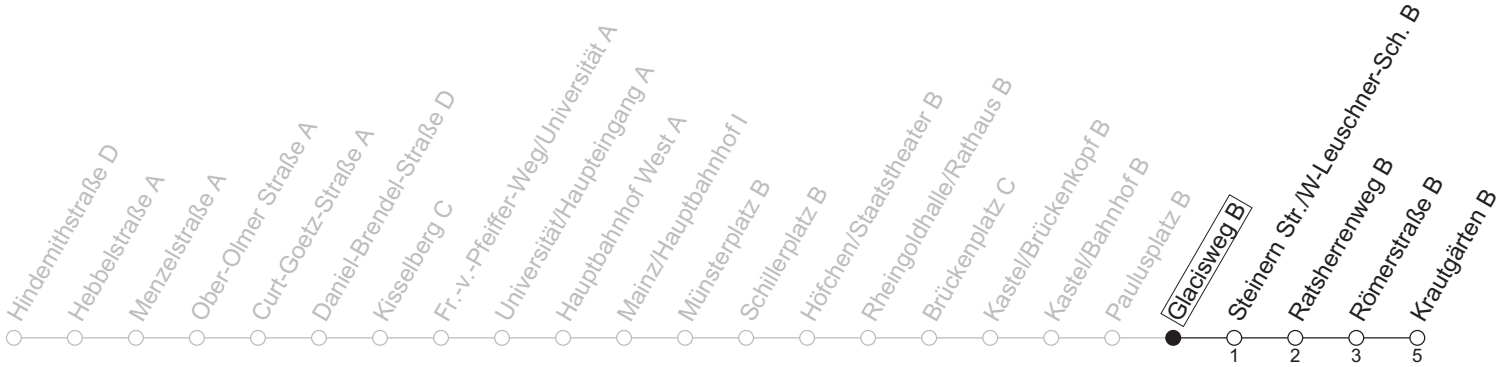

55

Glacisweg B

→ Mainz-Kastel/Krautgärten B

Montag-Freitag

7	18 48
8	18 48
9	
10	
11	
12	
13	
14	48
15	18 48
16	18 48
17	18 48
18	18

gültig ab: 13.04.2026

Ferien RLP: 20.12.25-07.01.26 / 16.-17.02. / 28.03.-12.04. / 15.05. / 05.06. / 27.06.-09.08. / 03.10.-18.10.26