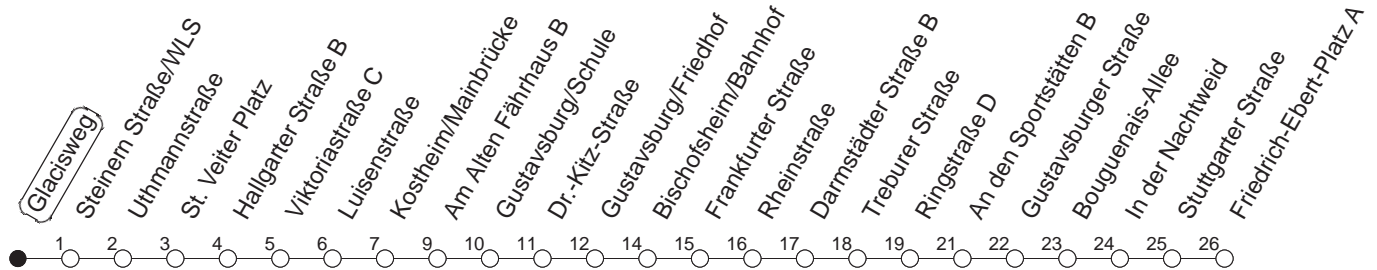

91

Glacisweg

BUS

→ Ginsheim/
Friedrich-Ebert-Platz

🕒	Nächte auf Mo.-Fr.		Nächte auf Sa.		Nächte auf Sonn-/Feiertage		Besondere Feiertage*	
23	12	42					12	42
0	12						12	
1	12		12	42	12	42	12	
2			12		12		12	
3			12		12		12	
4			12		12		12	
5			12		12		12	
6			12		12		12	
7					12		12 _n	
8					12		12 _n	

_n : Nicht am Morgen des Karsamstags

gültig ab: 01.04.22

* Diese Spalte gilt in den Nächten Karfreitag auf Karsamstag; Ostersonntag auf Ostermontag; Pfingstsonntag auf Pfingstmontag; 02. auf 03.10.22.

Weitere Infos im Verkehrs Center Mainz (Tel. 0 61 31 - 12 77 77) und www.mainzer-mobilitaet.de