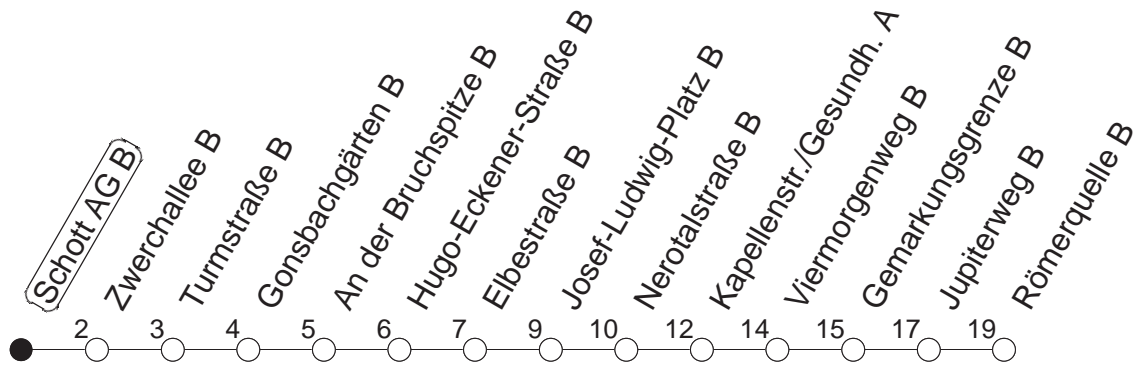

50

Schott AG B

TRAM

→ Finthen/Römerquelle

🕒	Mo.-Fr. (Schule)					Mo.-Fr. (Ferien)				Samstag			Sonn-/Feiertag	
3	06	56				06	56			06			06	
4	41					41				06			06	
5	11	41●	56			11	41	56		05	45		05	
6	09	16	31	43	51	58	09	16	31	05	39		05	
7	03	13	29●	41	46		01	11	31	41	09	29	59	05
8	01	15	29	44	59		01	21	41		29	59		05 49
9	14●	29	44	59			01	21	41		29	59		19 39
10	14	29	44	59			01	21	41		21	41		19 29 59
11	14●	29	44	59			01	21	41		01	21	41	29 59
12	14	29	44	59			01	21	41		01	21	41	29 59
13	14●	29	44	59			01	21	41		01	21	41	29 59
14	14	29	44	59			01	21	41		01	21	41	29 59
15	14●	29	44	59			01	21	41		01	21	41	29 59
16	14	29	44	59			01	21	41		01	21	41	29 59
17	14●	29	44	59			01	21	41		01	21	41	29 59
18	14	29	44				01	21	41		01	21	41	29 59
19	01	21●	41				01	21	41		01	29	59	29 59
20	02	29	59				02	29	59		29	59		29 59
21	29	59					29	59			29	59		29 59
22	29	59 _{fn}					29	59 _{fn}			29	59		29
23	05 _{md}	29 _{fn}	35 _{md}	59 _{fn}			05 _{md}	29 _{fn}	35 _{md}	59 _{fn}	29	59		05 35
0	05 _{md}	29 _{fn}					05 _{md}	29 _{fn}			29			05
1	05	35 _{fn}					05	35 _{fn}			05	35		08
2	05						05				05			08

● : Voraussichtlich Hochflurbahn (Zu-/Ausstieg über Treppe)

md : Nur Montag - Donnerstag, nicht in den Nächten vor Feiertagen

fn : Nur Nacht Freitag auf Samstag und Nacht vor Feiertag auf den Feiertag

gültig ab: 01.04.22

Ferien in Rheinland-Pfalz: 11.04. - 22.04. / 27.05. / 17.06. / 25.07. - 02.09. / 17.10. - 31.10.22.

Weitere Infos im Verkehrs Center Mainz (Tel. 0 61 31 - 12 77 77) und www.mainzer-mobilitaet.de