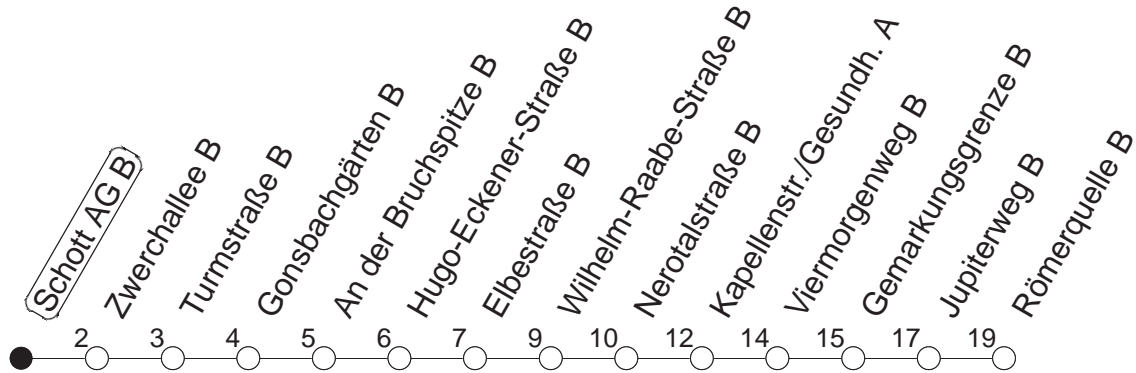

50

Schott AG B

TRAM

→ Finthen/Römerquelle

🕒	Mo.-Fr. (Schule)					Mo.-Fr. (Ferien)				Samstag			Sonn-/Feiertag	
3	15	56				15	56				06			06
4	41					41					06			06
5	11	41●	56			11	41	56			05	45		05
6	09	16	31	43	51	58	09	16	31		05	39		05
7	03	13	29●	41	46		01	11	31	41	09	29	59	05
8	01	15	29	44	59		01	21	41		29	59		05 49
9	14●	29	44	59			01	21	41		29	59		19 39
10	14	29	44	59			01	21	41		21	41		19 29 59
11	14●	29	44	59			01	21	41		01	21	41	29 59
12	14	29	44	59			01	21	41		01	21	41	29 59
13	14●	29	44	59			01	21	41		01	21	41	29 59
14	14	29	44	59			01	21	41		01	21	41	29 59
15	14●	29	44	59			01	21	41		01	21	41	29 59
16	14	29	44	59			01	21	41		01	21	41	29 59
17	14●	29	44	59			01	21	41		01	21	41	29 59
18	14	29	44	59			01	21	41		01	21	41	29 59
19	14●	29	43				01	21	42		01	29	59	29 59
20	02	29	59				02	29	59		29	59		29 59
21	29	59					29	59			29	59		29 59
22	29	59 _{fn}					29	59 _{fn}			29	59		29
23	05 _{md}	29 _{fn}	35 _{md}	59 _{fn}			05 _{md}	29 _{fn}	35 _{md}	59 _{fn}	29	59		05 35
0	05 _{md}	29 _{fn}					05 _{md}	29 _{fn}			29			05
1	05	35 _{fn}					05	35 _{fn}			05	35		08
2	05						05				05			08

● : Hochflurbahn

fn : Nur Nacht Freitag auf Samstag und Nacht vor Feiertag auf den Feiertag

md : Nur Montag - Donnerstag, nicht in den Nächten vor Feiertagen

gültig ab: 13.12.20

Ferien Mainz: 21.12.20-05.01.21 / 15./16.02. / 29.03.-06.04. / 25.05.-04.06. / 14.05. / 19.07.-27.08. / 11.10.-22.10.21.