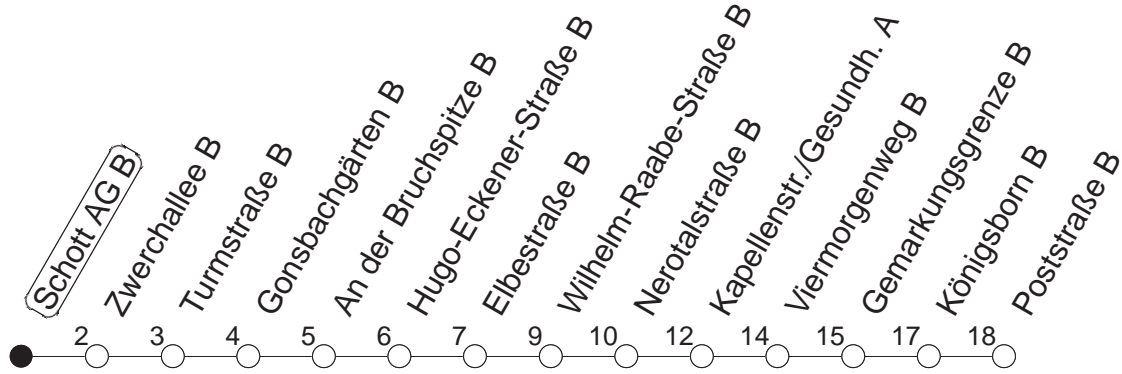

## Schott AG B

TRAM

→ Finthen/Poststraße

🕒	Mo.-Fr. (Schule)	Mo.-Fr. (Ferien)	Samstag	Sonn-/Feiertag
4	05 54	05 59	36	
5	05 35	05 35		
6	00● 05 36 47	00 05 36 47	08 28 59	
7	06 10 21 35 50 55●	06 15● 21 51	34 44	
8	08 21● 36 51	11 26 31 51	14 44	29 59
9	06 21 36 51●	11 31 51	14 44	29 59
10	06 21● 36 51	11 31 51	11 31 51	14 44
11	06 21 36 51●	11 31 51	11 31 51	14 44
12	06 21● 36 51	11 31 51	11 31 51	14 44
13	06 21 36● 51	11 31 51	11 31 51	14 44
14	06● 21 36● 51	11 31 51	11 31 51	14 44
15	06 21 36 51●	11 31 51	11 31 51	14 44
16	06 21● 36 51●	11 31 51	11 31 51	14 44
17	06 21 36 51	11 31 51	11 31 51	14 44
18	06● 21 36● 51	11 31 51	11 31 51	14 44
19	06 21 36 50	11 31 52	14 44	14 44
20	14 44	14 44	14 44	14 44
21	14 44	14 44	14 44	14 44
22	14 44	14 44	14 44	14 44
23	14 <sub>fn</sub> 20 <sub>md</sub> 44 <sub>fn</sub> 50 <sub>md</sub>	14 <sub>fn</sub> 20 <sub>md</sub> 44 <sub>fn</sub> 50 <sub>md</sub>	14 44	20 50
0	14 <sub>fn</sub> 35 <sub>md</sub> 44 <sub>fn</sub>	14 <sub>fn</sub> 35 <sub>md</sub> 44 <sub>fn</sub>	14 44	35
1	20 <sub>fn</sub> 50 <sub>fn</sub>	20 <sub>fn</sub> 50 <sub>fn</sub>	20 50	
2	35 <sub>fn</sub>	35 <sub>fn</sub>	35	

● : Hochflurbahn

md : Nur Montag - Donnerstag, nicht in den Nächten vor Feiertagen

fn : Nur Nacht Freitag auf Samstag und Nacht vor Feiertag auf den Feiertag

gültig ab: 13.12.20

Ferien Mainz: 21.12.20-05.01.21 / 15./16.02. / 29.03.-06.04. / 25.05.-04.06. / 14.05. / 19.07.-27.08. / 11.10.-22.10.21.