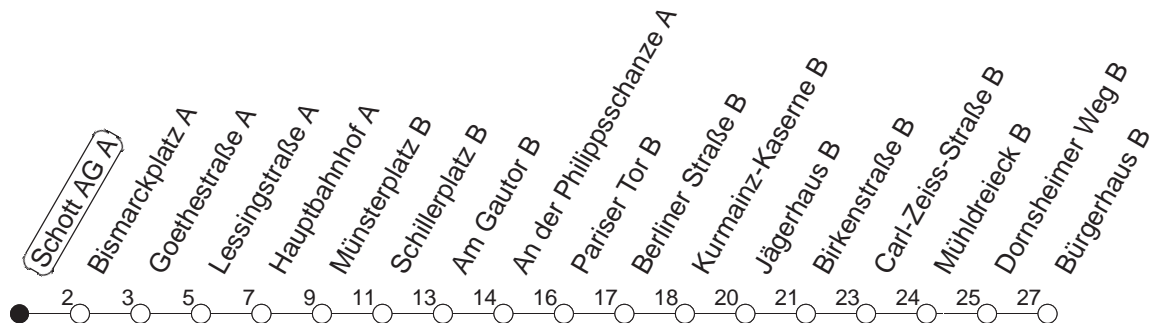

# Schott AG A

TRAM

→ Hechtsheim/Bürgerhaus

🕒	Mo.-Fr. (Schule)	Mo.-Fr. (Ferien)	Samstag	Sonn-/Feiertag
3			48	48
4	33z	33z	48	48
5	18 48	18 48	48z	48
6	19● 37 52	19 37 52	18z 56z	48
7	07 20 26 <sub>K</sub> 35 40 50 57	07 14 22 37 57	26z 56z	48
8	07● 22 37 52	17 37 57z	26z 56z	49z
9	07 22 37 52	17z 37 57z	26z 57z	26z 56z
10	07● 22 37 52	17z 37 57z	17 37z 57z	26z 56z
11	07 22 37 52	17z 37 57z	17 37z 57z	26z 56z
12	07● 22 37 52	17z 37 57	17 37z 57z	26z 56z
13	07 22 37 52	17 37 57	17 37z 57z	26z 56z
14	07● 22 37 52	17 37 57	17 37z 57z	26z 56z
15	07 22 37 52	17 37 57	17 37z 57z	26z 56z
16	07● 22 37 52	17 37 57	17 37z 57z	26z 56z
17	07 22 37 52	17 37 57	17 37 57z	26z 56z
18	07● 22 37 57	17 37 57	17z 37	26z 56z
19	17 37 58z	17 37 58z	00z 26z 56z	26z 56z
20	08 <sub>B</sub> ● 26z 56z	08 <sub>B</sub> 26z 56z	26z 56z	26z 56z
21	26z 56z	26z 56z	26z 56z	26z 56z
22	26z 48z <sub>md</sub> 56z <sub>fn</sub>	26z 48z <sub>md</sub> 56z <sub>fn</sub>	26z 56z	26z 48z
23	18z <sub>md</sub> 26z <sub>fn</sub> 48z <sub>md</sub> 56z <sub>fn</sub>	18z <sub>md</sub> 26z <sub>fn</sub> 48z <sub>md</sub> 56z <sub>fn</sub>	26z 56z	18z 48z
0	09 <sub>B</sub> <sub>md</sub> 26z <sub>fn</sub> 48z	09 <sub>B</sub> <sub>md</sub> 26z <sub>fn</sub> 48z	26z 48z	09 <sub>B</sub> 48z
1	18z <sub>fn</sub> 48 <sub>Y</sub>	18z <sub>fn</sub> 48 <sub>Y</sub>	18z 48z	48
2	09 <sub>B</sub> <sub>fn</sub> 48 <sub>Y</sub>	09 <sub>B</sub> <sub>fn</sub> 48 <sub>Y</sub>	09 <sub>B</sub> 48z	48

z : Anschluss zur Linie 66 an Haltestelle Mühlendreieck

● : Voraussichtlich Hochflurbahn (Zu-/Ausstieg über Treppe)

K : Nur bis Kurmainz-Kaserne

B : Nur bis Bismarckplatz

Y : Fahrt täglich; Anschluss zur Linie 66 nur freitags und vor Feiertag