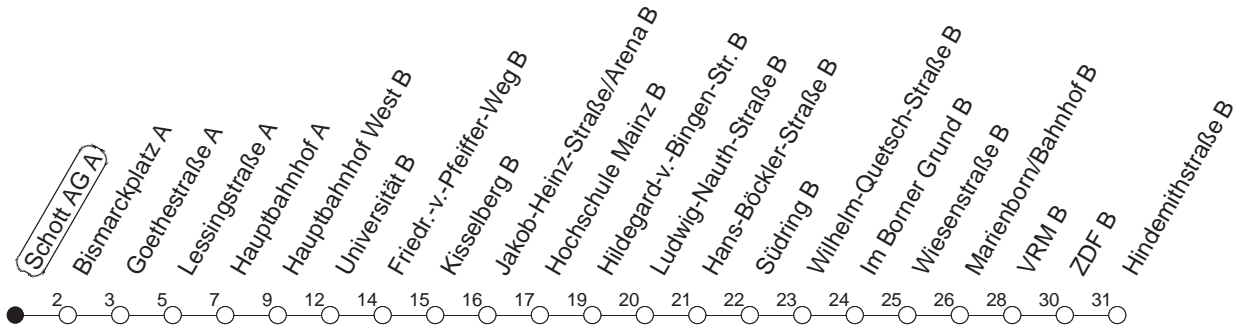

51

Schott AG A

TRAM

Lerchenberg/Hindemithstraße

🕒	Mo.-Fr. (Schule)	Mo.-Fr. (Ferien)	Samstag	Sonn-/Feiertag
5	03 33	03 33	18	
6	04 27 44● 59	04 27 44 59	41	
7	16 31 46 54 _F	29 44 _F 52 _F ●	11 41	
8	01 _F 14 29 44 _M ● 59 _M	07 27 47	11 41	
9	14 _M ● 29 _M 44 _M 59 _M	07 _M 27 _M 47 _M	11 42 _M	11 41
10	14 _M 29 _M 44 _M ● 59 _M	07 _M 27 _M 47 _M	07 _M 27 _M 47 _M	11 41
11	14 _M ● 29 _M 44 _M 59 _M	07 _M 27 _M 47 _M	07 _M 27 _M 47 _M	11 41
12	14 _M 29 44● 59	07 _M 27 47	07 _M 27 _M 47 _M	11 41
13	14● 29 44 59	07 27 47	07 _M 27 _M 47 _M	11 41
14	14 29● 44 59●	07 27 47	07 _M 27 _M 47 _M	11 41
15	14 29● 44 59	07 27 47	07 _M 27 _M 47 _M	11 41
16	14 29 44● 59	07 27 47	07 _M 27 _M 47 _M	11 41
17	14● 29 44 59	07 27 47	07 _M 27 _M 47 _M	11 41
18	14 29 44● 59	07 27 47	07 _M 27 _M 47	11 41
19	14● 29 43 _B 56 _B	07 27 46 _B	11 41	11 41
20	11 41	11 41	11 41	11 41
21	11 41	11 41	11 41	11 41
22	11 41	11 41	11 41	11 41
23	03 _{md} 11 _{fn} 33 _{md} 41 _{fn}	03 _{md} 11 _{fn} 33 _{md} 41 _{fn}	11 41	03 33
0	11 _{fn} 19 _{md} 41 _{fn}	11 _{fn} 19 _{md} 41 _{fn}	11 41	18
1	03 _{fn} 09 _{Bmd} 33 _{fn}	03 _{fn} 09 _{Bmd} 33 _{fn}	03 33	09 _B
2	18 _{fn}	18 _{fn}	18	
3	09 _{Bfn}	09 _{Bfn}	09 _B	

● : Hochflurbahn

F : Nur bis Hochschule Mainz

M : Nur bis Marienborn/Wiesenstraße

B : Nur bis Bismarckplatz

md : Nur Montag - Donnerstag, nicht in den Nächten vor Feiertagen

fn : Nur Nacht Freitag auf Samstag und Nacht vor Feiertag auf den Feiertag