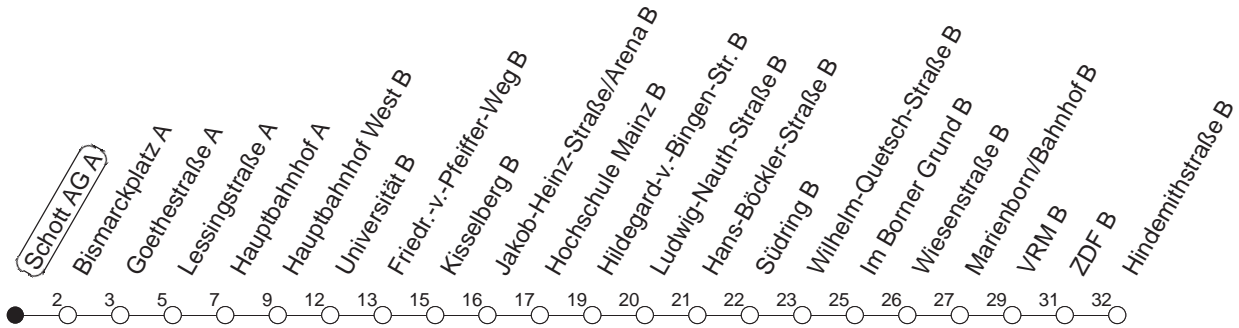

51

Schott AG A

TRAM

Lerchenberg/Hindemithstraße

🕒	Mo.-Fr. (Schule)				Mo.-Fr. (Ferien)				Samstag		Sonn-/Feiertag				
3	48				48										
4															
5	03	33			03	33			18						
6	04	27	44●	59	04	27	44	59							
7	16	31	46	53F●	29	44F	52F			11	41				
8	01F	14	29	44M●	59M	07	27	47M			11	41			
9	14M●	29M	44M	59M	07M	27M	47M			11	41M	11	41		
10	14M	29M	44M●	59M	07M	27M	47M			07M	27M	47M	11	41	
11	14M●	29M	44M	59M	07M	27M	47M			07M	27M	47M	11	41	
12	14M	29	44●	59	07M	27	47			07M	27M	47M	11	41	
13	14●	29	44	59	07	27	47			07M	27M	47M	11	41	
14	14	29	44	59●	07	27	47			07M	27M	47M	11	41	
15	14	29●	44	59	07	27	47			07M	27M	47M	11	41	
16	14	29	44	59	07	27	47			07M	27M	47M	11	41	
17	14●	29	44	59	07	27	47			07M	27M	47M	11	41	
18	14	29	47			07	27	47			07M	27M	47	11	41
19	07	27	46B			07	27	46B			11	41	11	41	
20	13	41			11	41			11	41	11	41	11	41	
21	11	41			11	41			11	41	11	41	11	41	
22	11	41			11	41			11	41	11	41	11	41	
23	03_{md}	11_{fn}	33_{md}	41_{fn}	03_{md}	11_{fn}	33_{md}	41_{fn}	11	41	03	33			
0	03_{fn}	19_{md}	33_{fn}			03_{fn}	19_{md}	33_{fn}	03	33	18				
1	09_{Bmd}	18_{fn}			09_{Bmd}	18_{fn}			18			09_B			
2	09_{Bfn}				09_{Bfn}				09_B						

● : Voraussichtlich Hochflurbahn (Zu-/Ausstieg über Treppe)

F : Nur bis Hochschule Mainz

M : Nur bis Marienborn/Wiesenstraße

B : Nur bis Bismarckplatz

md : Nur Montag - Donnerstag, nicht in den Nächten vor Feiertagen

fn : Nur Nacht Freitag auf Samstag und Nacht vor Feiertag auf den Feiertag

gültig ab: 05.02.23

Ferienfahrplan: 20.02. - 22.02. / 03.04. - 11.04. / 19.05. / 30.05. - 09.06. / 24.07. - 01.09. / 16.10. - 27.10.23

Weitere Infos im Verkehrs Center Mainz (Tel. 0 61 31 - 12 77 77) und www.mainzer-mobilitaet.de