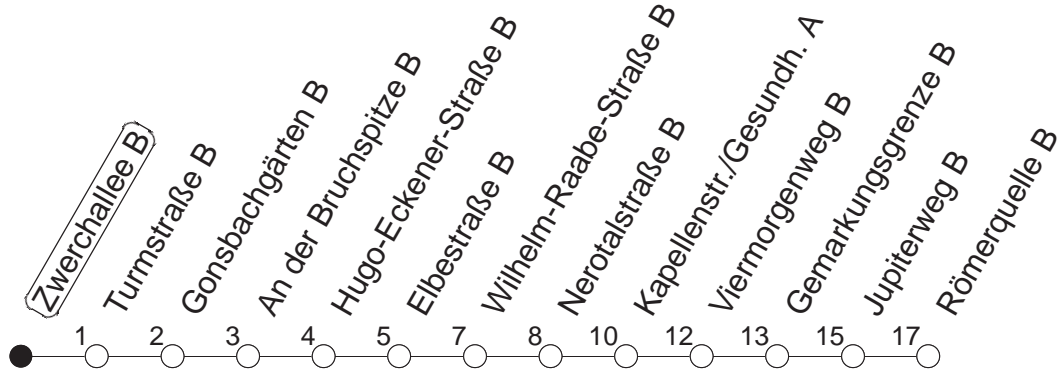

50

Zwerchallee B

TRAM

→ Finthen/Römerquelle

🕒	Mo.-Fr. (Schule)						Mo.-Fr. (Ferien)				Samstag		Sonn-/Feiertag	
3	17	58					17	58			08		08	
4	43						43				08		08	
5	13	43●	58				13	43	58		07	47	07	
6	11	18	33	45	53		11	18	33		07	41	07	
7	00	05	15	31●	43	48	03	13	33	43	11	31	07	
8	03	17	31	46			03	23	43		01	31	07 51	
9	01	16●	31	46			03	23	43		01	31	21 41	
10	01	16	31	46			03	23	43		01	23	43 21 31	
11	01	16●	31	46			03	23	43		03	23	43 01 31	
12	01	16	31	46			03	23	43		03	23	43 01 31	
13	01	16●	31	46			03	23	43		03	23	43 01 31	
14	01	16	31	46			03	23	43		03	23	43 01 31	
15	01	16●	31	46			03	23	43		03	23	43 01 31	
16	01	16	31	46			03	23	43		03	23	43 01 31	
17	01	16●	31	46			03	23	43		03	23	43 01 31	
18	01	16	31	46			03	23	43		03	23	43 01 31	
19	01	16●	31	45			03	23	44		03	31	01 31	
20	04	31					04	31			01	31	01 31	
21	01	31					01	31			01	31	01 31	
22	01	31					01	31			01	31	01 31	
23	01 _{fn}	07 _{md}	31 _{fn}	37 _{md}			01 _{fn}	07 _{md}	31 _{fn}	37 _{md}	01	31	07 37	
0	01 _{fn}	07 _{md}	31 _{fn}				01 _{fn}	07 _{md}	31 _{fn}		01	31	07	
1	07	37 _{fn}					07	37 _{fn}			07	37	10	
2	07						07				07		10	

● : Hochflurbahn

fn : Nur Nacht Freitag auf Samstag und Nacht vor Feiertag auf den Feiertag

md : Nur Montag - Donnerstag, nicht in den Nächten vor Feiertagen

gültig ab: 13.12.20

Ferien Mainz: 21.12.20-05.01.21 / 15./16.02. / 29.03.-06.04. / 25.05.-04.06. / 14.05. / 19.07.-27.08. / 11.10.-22.10.21.