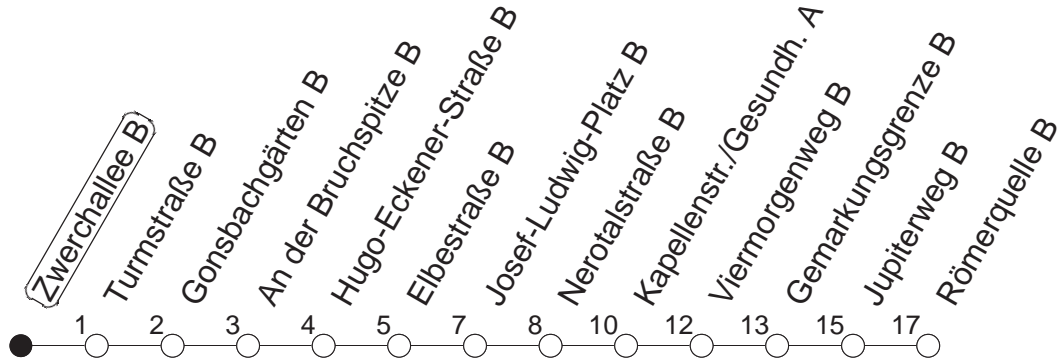

50

Zwerchallee B

TRAM

→ Finthen/Römerquelle

Uhrzeit	Mo.-Fr. (Schule)	Mo.-Fr. (Ferien)	Samstag	Sonn-/Feiertag
3	09 58	09 53	09	09
4	43	43	09	09
5	13 43● 58	13 43 58	07	07
6	11 18 33 42 55	11 18 33	07 41	07
7	00 05 15 31● 43 48	03 15 33 43	11 31	07
8	03 17 31 46	03 23 43	01 31	07 51
9	01 16● 31 46	03 23 43	01 31	21 41
10	01 16 31 46	03 23 43	01 23 43	21 31
11	01 16● 31 46	03 23 43	03 23 43	01 31
12	01 16 31 46	03 23 43	03 23 43	01 31
13	01 16● 31 46	03 23 43	03 23 43	01 31
14	01 16 31 46	03 23 43	03 23 43	01 31
15	01 16● 31 46	03 23 43	03 23 43	01 31
16	01 16 31 46	03 23 43	03 23 43	01 31
17	01 16● 31 46	03 23 43	03 23 43	01 31
18	01 16 31 46	03 23 43	03 23 43	01 31
19	03 23● 43	03 23 43	03 32	01 31
20	04 31	04 31	01 31	01 31
21	01 31	01 31	01 31	01 31
22	01 31	01 31	01 31	01 31
23	01 _{fn} 07 _{md} 31 _{fn} 37 _{md}	01 _{fn} 07 _{md} 31 _{fn} 37 _{md}	01 31	07 37
0	07 37 _{fn}	07 37 _{fn}	07 37	07
1	07	07	07	10
2	07	07	07	10

● : Voraussichtlich Hochflurbahn (Zu-/Ausstieg über Treppe)

md : Nur Montag - Donnerstag, nicht in den Nächten vor Feiertagen

fn : Nur Nacht Freitag auf Samstag und Nacht vor Feiertag auf den Feiertag

gültig ab: 05.02.23

Ferienfahrplan: 20.02. - 22.02. / 03.04. - 11.04. / 19.05. / 30.05. - 09.06. / 24.07. - 01.09. / 16.10. - 27.10.23

Weitere Infos im Verkehrs Center Mainz (Tel. 0 61 31 - 12 77 77) und www.mainzer-mobilitaet.de