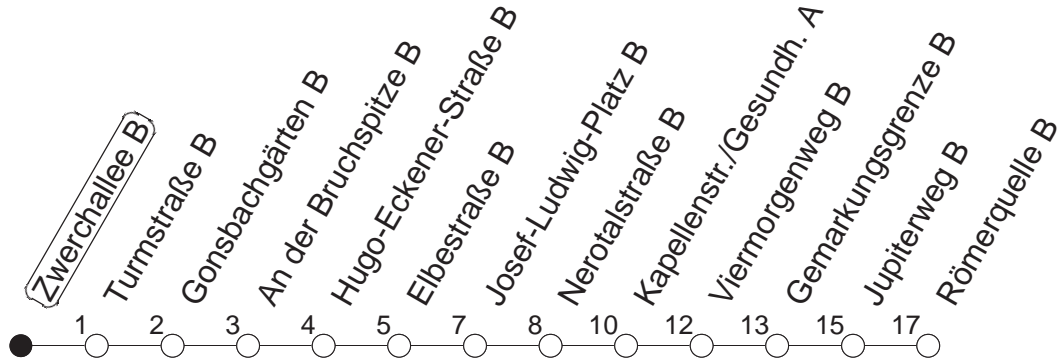

50

Zwerchallee B

TRAM

→ Finthen/Römerquelle

🕒	Mo.-Fr. (Schule)	Mo.-Fr. (Ferien)	Samstag	Sonn-/Feiertag
3	08 58	08 58	08	08
4	43	43	08	08
5	13 43● 58	13 43 58	07 47	07
6	11 18 33 45 53	11 18 33	07 41	07
7	00 05 15 31● 43 48	03 13 33 43	11 31	07
8	03 17 31 46	03 23 43	01 31	07 51
9	01 16● 31 46	03 23 43	01 31	21 41
10	01 16 31 46	03 23 43	01 23 43	21 31
11	01 16● 31 46	03 23 43	03 23 43	01 31
12	01 16 31 46	03 23 43	03 23 43	01 31
13	01 16● 31 46	03 23 43	03 23 43	01 31
14	01 16 31 46	03 23 43	03 23 43	01 31
15	01 16● 31 46	03 23 43	03 23 43	01 31
16	01 16 31 46	03 23 43	03 23 43	01 31
17	01 16● 31 46	03 23 43	03 23 43	01 31
18	01 16 31 46	03 23 43	03 23 43	01 31
19	03 23● 43	03 23 43	03 31	01 31
20	04 31	04 31	01 31	01 31
21	01 31	01 31	01 31	01 31
22	01 31	01 31	01 31	01 31
23	01 _{fn} 07 _{md} 31 _{fn} 37 _{md}	01 _{fn} 07 _{md} 31 _{fn} 37 _{md}	01 31	07 37
0	01 _{fn} 07 _{md} 31 _{fn}	01 _{fn} 07 _{md} 31 _{fn}	01 31	07
1	07 37 _{fn}	07 37 _{fn}	07 37	10
2	07	07	07	10

● : Voraussichtlich Hochflurbahn (Zu-/Ausstieg über Treppe)

md : Nur Montag - Donnerstag, nicht in den Nächten vor Feiertagen

fn : Nur Nacht Freitag auf Samstag und Nacht vor Feiertag auf den Feiertag

gültig ab: 01.04.22

Ferien in Rheinland-Pfalz: 11.04. - 22.04. / 27.05. / 17.06. / 25.07. - 02.09. / 17.10. - 31.10.22.

Weitere Infos im Verkehrs Center Mainz (Tel. 0 61 31 - 12 77 77) und www.mainzer-mobilitaet.de