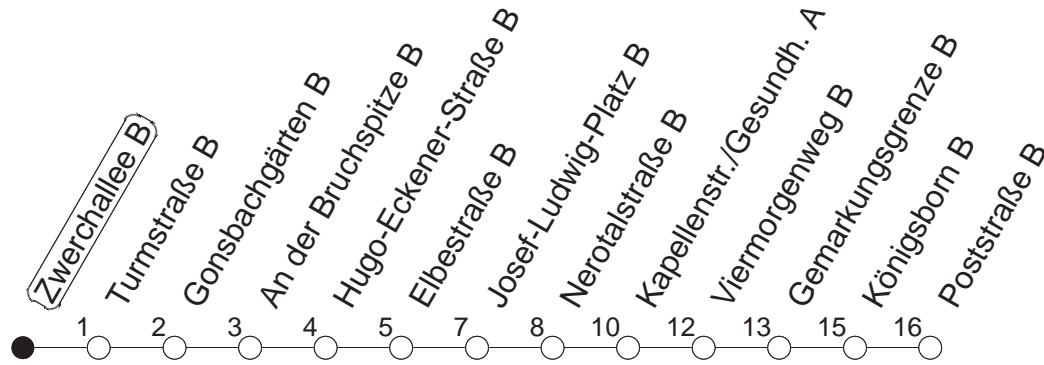

51

Zwerchallee B

TRAM

→ Finthen/Poststraße

🕒	Mo.-Fr. (Schule)					Mo.-Fr. (Ferien)				Samstag			Sonn-/Feiertag		
4	09	56				09	56			39					
5	07	37				07	37	53		47					
6	02●	07	38	44	49	07	28	49		10	30				
7	08●	23	38	45	56●	08	17	23	53	01	36	46			
8	10	23●	38	53		13	30	36	53	16	46		31		
9	08	23	38	53●		13	33	53		16	46		01	31	
10	08	23●	38	53		13	33	53		13	33	53	01	16	46
11	08	23	38	53●		13	33	53		13	33	53	16	46	
12	08	23●	38	53		13	33	53		13	33	53	16	46	
13	08	23	38	53		13	33	53		13	33	53	16	46	
14	08●	23	38●	53		13	33	53		13	33	53	16	46	
15	08	23	38	53		13	33	53		13	33	53	16	46	
16	08	23●	38	53●		13	33	53		13	33	53	16	46	
17	08	23	38	53		13	33	53		13	33	53	16	46	
18	08	23	38	53		13	33	53		13	33	53	16	46	
19	13	33	53			13	33	53		17	47		16	46	
20	16	46				16	46			16	46		16	46	
21	16	46				16	46			16	46		16	46	
22	16	46				16	46			16	46		16	46	
23	16 _{fn}	22 _{md}	46 _{fn}	52 _{md}		16 _{fn}	22 _{md}	46 _{fn}	52 _{md}	16	46		22	52	
0	22 _{fn}	37 _{md}	52 _{fn}			22 _{fn}	37 _{md}	52 _{fn}		22	52		37		
1	37 _{fn}					37 _{fn}				37					

● : Voraussichtlich Hochflurbahn (Zu-/Ausstieg über Treppe)

md : Nur Montag - Donnerstag, nicht in den Nächten vor Feiertagen

fn : Nur Nacht Freitag auf Samstag und Nacht vor Feiertag auf den Feiertag

gültig ab: 05.02.23

Ferienfahrplan: 20.02. - 22.02. / 03.04. - 11.04. / 19.05. / 30.05. - 09.06. / 24.07. - 01.09. / 16.10. - 27.10.23

Weitere Infos im Verkehrs Center Mainz (Tel. 0 61 31 - 12 77 77) und www.mainzer-mobilitaet.de