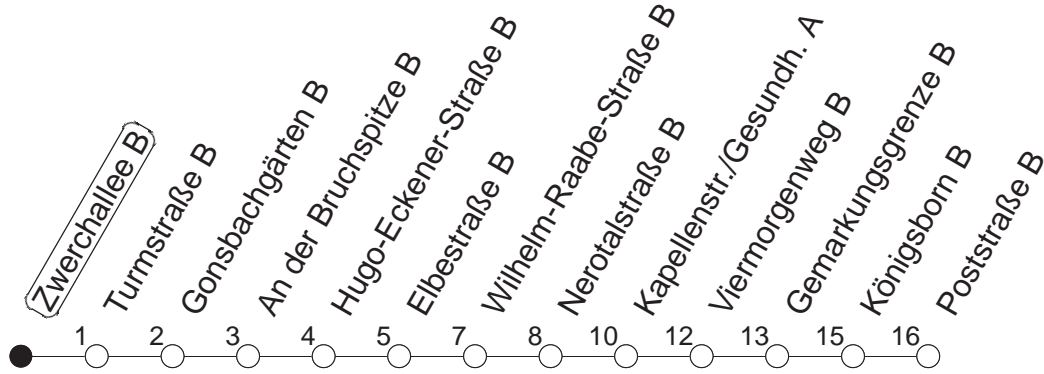

## Zwerchallee B

TRAM

→ Finthen/Poststraße

🕒	Mo.-Fr. (Schule)	Mo.-Fr. (Ferien)	Samstag	Sonn-/Feiertag
4	07 56	07	38	
5	07 37	01 07 37		
6	02● 07 38 49	02 07 38 49	10 30	
7	08 12 23 37 52 57●	08 17● 23 53	01 36 46	
8	10 23● 38 53	13 28 33 53	16 46	31
9	08 23 38 53●	13 33 53	16 46	01 31
10	08 23● 38 53	13 33 53	13 33 53	01 16 46
11	08 23 38 53●	13 33 53	13 33 53	16 46
12	08 23● 38 53	13 33 53	13 33 53	16 46
13	08 23 38● 53	13 33 53	13 33 53	16 46
14	08● 23 38● 53	13 33 53	13 33 53	16 46
15	08 23 38 53●	13 33 53	13 33 53	16 46
16	08 23● 38 53●	13 33 53	13 33 53	16 46
17	08 23 38 53	13 33 53	13 33 53	16 46
18	08● 23 38● 53	13 33 53	13 33 53	16 46
19	08 23 38 52	13 33 54	16 46	16 46
20	16 46	16 46	16 46	16 46
21	16 46	16 46	16 46	16 46
22	16 46	16 46	16 46	16 46
23	16 <sub>fn</sub> 22 <sub>md</sub> 46 <sub>fn</sub> 52 <sub>md</sub>	16 <sub>fn</sub> 22 <sub>md</sub> 46 <sub>fn</sub> 52 <sub>md</sub>	16 46	22 52
0	16 <sub>fn</sub> 37 <sub>md</sub> 46 <sub>fn</sub>	16 <sub>fn</sub> 37 <sub>md</sub> 46 <sub>fn</sub>	16 46	37
1	22 <sub>fn</sub> 52 <sub>fn</sub>	22 <sub>fn</sub> 52 <sub>fn</sub>	22 52	
2	37 <sub>fn</sub>	37 <sub>fn</sub>	37	

● : Hochflurbahn

md : Nur Montag - Donnerstag, nicht in den Nächten vor Feiertagen

fn : Nur Nacht Freitag auf Samstag und Nacht vor Feiertag auf den Feiertag

gültig ab: 13.12.20

Ferien Mainz: 21.12.20-05.01.21 / 15./16.02. / 29.03.-06.04. / 25.05.-04.06. / 14.05. / 19.07.-27.08. / 11.10.-22.10.21.