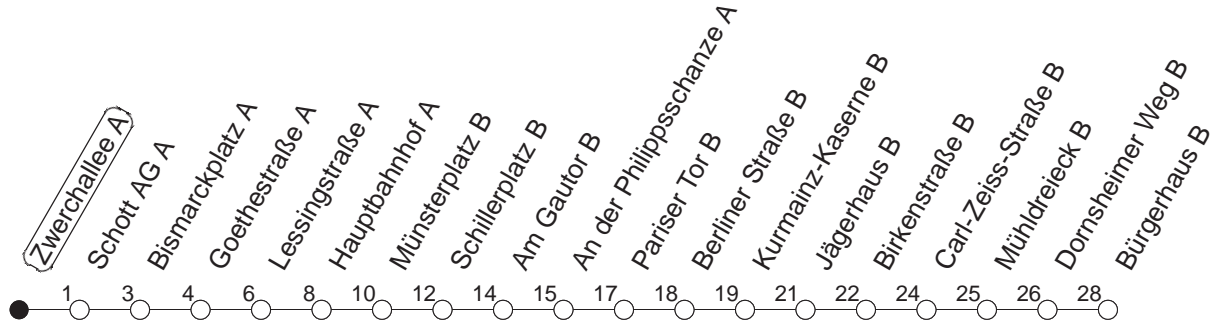

50

Zwerchallee A

TRAM

→ Hechtsheim/Bürgerhaus

Uhrzeit	Mo.-Fr. (Schule)	Mo.-Fr. (Ferien)	Samstag	Sonn-/Feiertag
3			47	47
4	32z	32z	47	47
5	17 47	17 47	47z	47
6	18● 36 51	18 36 51	17z 55z	47
7	06 19 25 _K 34 39 49 56	06 13 21 36 56	25z 55z	47
8	06● 21 36 51	16 36 56z	25z 55z	48z
9	06 21 36 51	16z 36 56z	25z 56z	25z 55z
10	06● 21 36 51	16z 36 56z	16 36z 56z	25z 55z
11	06 21 36 51	16z 36 56z	16 36z 56z	25z 55z
12	06● 21 36 51	16z 36 56	16 36z 56z	25z 55z
13	06 21 36 51	16 36 56	16 36z 56z	25z 55z
14	06● 21 36 51	16 36 56	16 36z 56z	25z 55z
15	06 21 36 51	16 36 56	16 36z 56z	25z 55z
16	06● 21 36 51	16 36 56	16 36z 56z	25z 55z
17	06 21 36 51	16 36 56	16 36 56z	25z 55z
18	06● 21 36 56	16 36 56	16z 36 59z	25z 55z
19	16 36 57z	16 36 57z	25z 55z	25z 55z
20	07 _B ● 25z 55z	07 _B 25z 55z	25z 55z	25z 55z
21	25z 55z	25z 55z	25z 55z	25z 55z
22	25z 47z _{md} 55z _{fn}	25z 47z _{md} 55z _{fn}	25z 55z	25z 47z
23	17z _{md} 25z _{fn} 47z _{md} 55z _{fn}	17z _{md} 25z _{fn} 47z _{md} 55z _{fn}	25z 55z	17z 47z
0	08 _{Bmd} 25z _{fn} 47z	08 _{Bmd} 25z _{fn} 47z	25z 47z	08 _B 47z
1	17z _{fn} 47 _Y	17z _{fn} 47 _Y	17z 47z	47
2	08 _{Bfn} 47 _Y	08 _{Bfn} 47 _Y	08 _B 47z	47

z : Anschluss zur Linie 66 an Haltestelle Mühlendreieck

● : Voraussichtlich Hochflurbahn (Zu-/Ausstieg über Treppe)

K : Nur bis Kurmainz-Kaserne

B : Nur bis Bismarckplatz

Y : Fahrt täglich; Anschluss zur Linie 66 nur freitags und vor Feiertag

md : Nur Montag - Donnerstag, nicht in den Nächten vor Feiertagen

fn : Nur Nacht Freitag auf Samstag und Nacht vor Feiertag auf den Feiertag

gültig ab: 01.04.22

Ferien in Rheinland-Pfalz: 11.04. - 22.04. / 27.05. / 17.06. / 25.07. - 02.09. / 17.10. - 31.10.22.