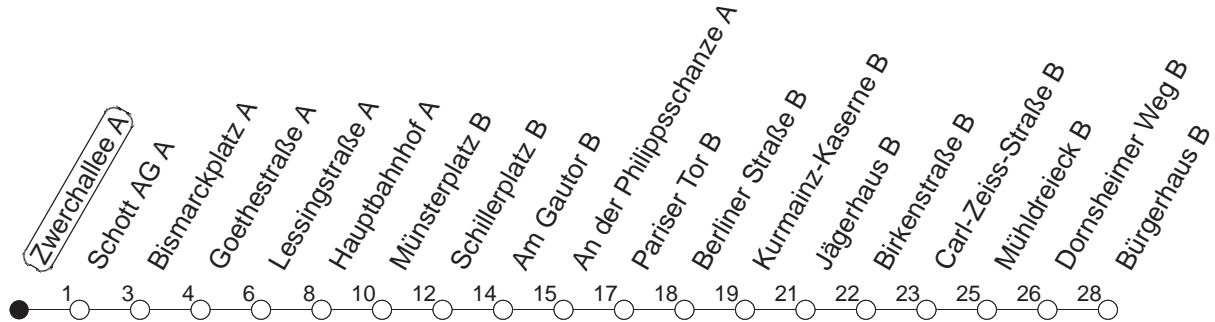

50

Zwerchallee A

TRAM

→ Hechtsheim/Bürgerhaus

🕒	Mo.-Fr. (Schule)	Mo.-Fr. (Ferien)	Samstag	Sonn-/Feiertag
3			47	47
4	32z	32z	47	47
5	17z 47	17z 47	47z	47
6	18● 36 51	18 36 51	17z 40 55z	47
7	06 20 25 35 40k 50 56	06 13 21 36 58	25z 55z	47
8	06● 21 36 51	16 36 56z	25z 55z	48z
9	06 21 36 51	16z 36 56z	25z 56z	25z 55z
10	06● 21 36 51	16z 36 56z	16 36z 56z	25z 55z
11	06 21 36 51	16z 36 56z	16 36z 56z	25z 55z
12	06● 21 36 51	16z 36 56	16 36z 56z	25z 55z
13	06 21 36 51	16 36 56	16 36z 56z	25z 55z
14	06● 21 36 51	16 36 56	16 36z 56z	25z 55z
15	06 21 36 51	16 36 56	16 36z 56z	25z 55z
16	06● 21 36 51	16 36 56	16 36z 56z	25z 55z
17	06 21 36 51	16 36 56	16 36 56z	25z 55z
18	06● 21 36 56	16 36 56	16z 36 59z	25z 55z
19	16 36 57z	16 36 57z	25z 55z	25z 55z
20	06B● 25z 55z	06B 25z 55z	25z 55z	25z 55z
21	25z 55z	25z 55z	25z 55z	25z 55z
22	25z 47zmd 55zfn	25z 47zmd 55zfn	25z 55z	25z 47z
23	17zmd 25zfn 47z	17zmd 25zfn 47z	25z 47z	17z 47z
0	08Bmd 17zfn 47z	08Bmd 17zfn 47z	17z 47z	08B 47z
1	08Bfn 47Y	08Bfn 47Y	08B 47z	47
2	47Y	47Y	47z	47

z : Anschluss zur Linie 66 an Haltestelle Mühlendreieck

● : Voraussichtlich Hochflurbahn (Zu-/Ausstieg über Treppe)

k : Nur bis Kurmainz-Kaserne

B : Nur bis Bismarckplatz

Y : Fahrt täglich; Anschluss zur Linie 66 nur freitags und vor Feiertag

md : Nur Montag - Donnerstag, nicht in den Nächten vor Feiertagen

fn : Nur Nacht Freitag auf Samstag und Nacht vor Feiertag auf den Feiertag

gültig ab: 05.02.23

Ferienfahrplan: 20.02. - 22.02. / 03.04. - 11.04. / 19.05. / 30.05. - 09.06. / 24.07. - 01.09. / 16.10. - 27.10.23