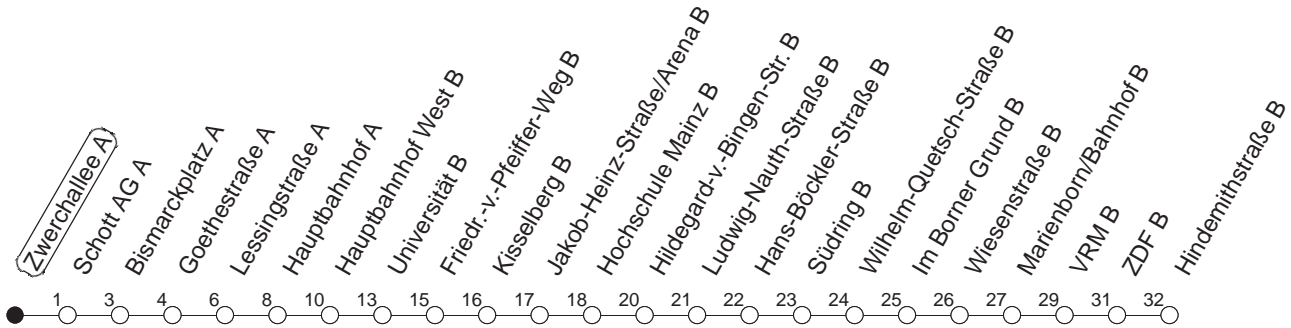

51

Zwerchallee A

TRAM

→ Lerchenberg/Hindemithstraße

🕒	Mo.-Fr. (Schule)	Mo.-Fr. (Ferien)	Samstag	Sonn-/Feiertag
5	02 32	02 32	17	
6	03 26 43● 58	03 26 43 58	40	
7	15 30 45 53 _F	28 43 _F 51 _F ●	10 40	
8	00 _F 13 28 43 _M ● 58 _M	06 26 46	10 40	
9	13 _M ● 28 _M 43 _M 58 _M	06 _M 26 _M 46 _M	10 41 _M	10 40
10	13 _M 28 _M 43 _M ● 58 _M	06 _M 26 _M 46 _M	06 _M 26 _M 46 _M	10 40
11	13 _M ● 28 _M 43 _M 58 _M	06 _M 26 _M 46 _M	06 _M 26 _M 46 _M	10 40
12	13 _M 28 43● 58	06 _M 26 46	06 _M 26 _M 46 _M	10 40
13	13● 28 43 58	06 26 46	06 _M 26 _M 46 _M	10 40
14	13 28● 43 58●	06 26 46	06 _M 26 _M 46 _M	10 40
15	13 28● 43 58	06 26 46	06 _M 26 _M 46 _M	10 40
16	13 28 43● 58	06 26 46	06 _M 26 _M 46 _M	10 40
17	13● 28 43 58	06 26 46	06 _M 26 _M 46 _M	10 40
18	13 28 43● 58	06 26 46	06 _M 26 _M 46	10 40
19	13● 28 42 _B 55 _B	06 26 45 _B	10 40	10 40
20	10 40	10 40	10 40	10 40
21	10 40	10 40	10 40	10 40
22	10 40	10 40	10 40	10 40
23	02 _{md} 10 _{fn} 32 _{md} 40 _{fn}	02 _{md} 10 _{fn} 32 _{md} 40 _{fn}	10 40	02 32
0	10 _{fn} 18 _{md} 40 _{fn}	10 _{fn} 18 _{md} 40 _{fn}	10 40	17
1	02 _{fn} 08 _{Bmd} 32 _{fn}	02 _{fn} 08 _{Bmd} 32 _{fn}	02 32	08 _B
2	17 _{fn}	17 _{fn}	17	
3	08 _{Bfn}	08 _{Bfn}	08 _B	

● : Hochflurbahn

F : Nur bis Hochschule Mainz

M : Nur bis Marienborn/Wiesenstraße

B : Nur bis Bismarckplatz

md : Nur Montag - Donnerstag, nicht in den Nächten vor Feiertagen

fn : Nur Nacht Freitag auf Samstag und Nacht vor Feiertag auf den Feiertag

gültig ab: 13.12.20

Ferien Mainz: 21.12.20-05.01.21 / 15./16.02. / 29.03.-06.04. / 25.05.-04.06. / 14.05. / 19.07.-27.08. / 11.10.-22.10.21.

Weitere Infos im Verkehrs Center Mainz (Tel. 0 61 31 - 12 77 77) und www.mainzer-mobilitaet.de