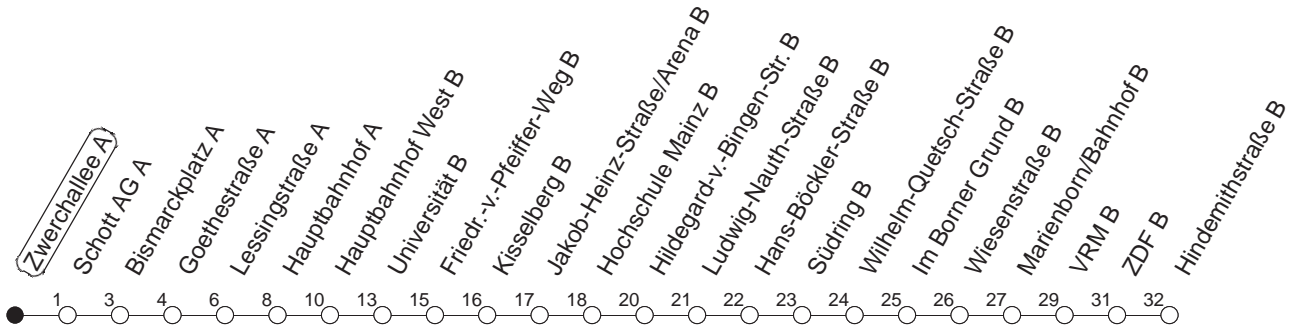

51

Zwerchallee A

TRAM

→ Lerchenberg/Hindemithstraße

🕒	Mo.-Fr. (Schule)				Mo.-Fr. (Ferien)				Samstag		Sonn-/Feiertag				
3	47				47										
4															
5	02	32			02	32			17						
6	03	26	43●	58	03	26	43	58	40						
7	15	30	45	53 _F	28	43 _F	51 _F ●			10		40			
8	00 _F	13	28	43 _M ●	58 _M	06	26	46			10		40		
9	13 _M ●	28 _M	43 _M	58 _M	06 _M	26 _M	46 _M			10		41 _M	10	40	
10	13 _M	28 _M	43 _M ●	58 _M	06 _M	26 _M	46 _M			06 _M		26 _M	46 _M	10	40
11	13 _M ●	28 _M	43 _M	58 _M	06 _M	26 _M	46 _M			06 _M		26 _M	46 _M	10	40
12	13 _M	28	43●	58	06 _M	26	46			06 _M		26 _M	46 _M	10	40
13	13●	28	43	58	06	26	46			06 _M		26 _M	46 _M	10	40
14	13	28	43	58●	06	26	46			06 _M		26 _M	46 _M	10	40
15	13	28●	43	58	06	26	46			06 _M		26 _M	46 _M	10	40
16	13	28	43	58	06	26	46			06 _M		26 _M	46 _M	10	40
17	13●	28	43	58	06	26	46			06 _M		26 _M	46 _M	10	40
18	13	28	46		06	26	46			06 _M		26 _M	46	10	40
19	06	26	45 _B		06	26	45 _B			10		40	10	40	
20	10	40			10	40			10		40	10	40	10	40
21	10	40			10	40			10		40	10	40	10	40
22	10	40			10	40			10		40	10	40	10	40
23	02 _{md}	10 _{fn}	32 _{md}	40 _{fn}	02 _{md}	10 _{fn}	32 _{md}	40 _{fn}	10	40			02	32	
0	10 _{fn}	18 _{md}	40 _{fn}		10 _{fn}	18 _{md}	40 _{fn}			10		40	17		
1	02 _{fn}	08 _{Bmd}	32 _{fn}		02 _{fn}	08 _{Bmd}	32 _{fn}			02		32	08 _B		
2	17 _{fn}				17 _{fn}					17					
3	08 _{Bfn}				08 _{Bfn}					08 _B					

● : Voraussichtlich Hochflurbahn (Zu-/Ausstieg über Treppe)

F : Nur bis Hochschule Mainz

M : Nur bis Marienborn/Wiesenstraße

B : Nur bis Bismarckplatz

md : Nur Montag - Donnerstag, nicht in den Nächten vor Feiertagen

fn : Nur Nacht Freitag auf Samstag und Nacht vor Feiertag auf den Feiertag

gültig ab: 01.04.22

Ferien in Rheinland-Pfalz: 11.04. - 22.04. / 27.05. / 17.06. / 25.07. - 02.09. / 17.10. - 31.10.22.

Weitere Infos im Verkehrs Center Mainz (Tel. 0 61 31 - 12 77 77) und www.mainzer-mobilitaet.de