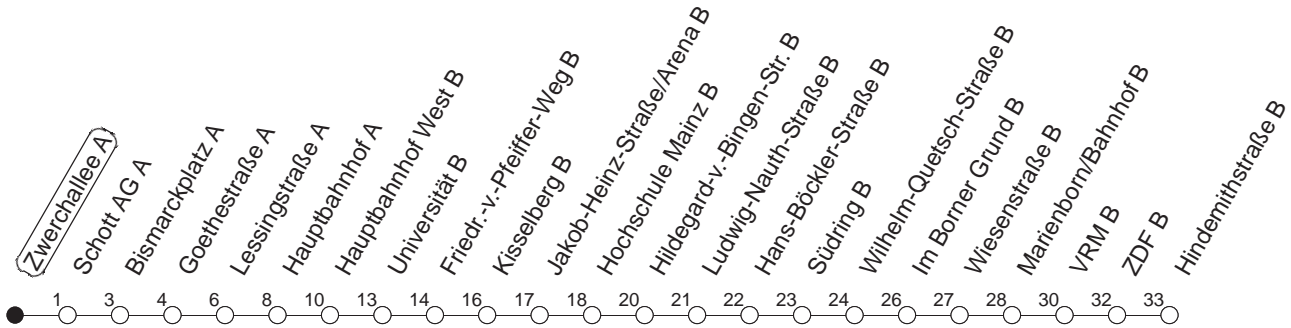

## Zwerchallee A

TRAM

→ Lerchenberg/Hindemithstraße

🕒	Mo.-Fr. (Schule)				Mo.-Fr. (Ferien)				Samstag		Sonn-/Feiertag				
3	47				47										
4															
5	02	32			02	32			17						
6	03	26	43●	58	03	26	43	58							
7	15	30	45	52F●	28	43F	51F			10	40				
8	00F	13	28	43M●	58M	06	26	46M			10	40			
9	13M●	28M	43M	58M			06M	26M	46M			10	40M	10	40
10	13M	28M	43M●	58M			06M	26M	46M	06M	26M	46M	10	40	
11	13M●	28M	43M	58M			06M	26M	46M	06M	26M	46M	10	40	
12	13M	28	43●	58			06M	26	46	06M	26M	46M	10	40	
13	13●	28	43	58			06	26	46	06M	26M	46M	10	40	
14	13	28	43	58●			06	26	46	06M	26M	46M	10	40	
15	13	28●	43	58			06	26	46	06M	26M	46M	10	40	
16	13	28	43	58			06	26	46	06M	26M	46M	10	40	
17	13●	28	43	58			06	26	46	06M	26M	46M	10	40	
18	13	28	46			06	26	46	06M	26M	46	10	40		
19	06	26	45B			06	26	45B	10	40			10	40	
20	12	40			10	40			10	40			10	40	
21	10	40			10	40			10	40			10	40	
22	10	40			10	40			10	40			10	40	
23	02 <sub>md</sub>	10 <sub>fn</sub>	32 <sub>md</sub>	40 <sub>fn</sub>	02 <sub>md</sub>	10 <sub>fn</sub>	32 <sub>md</sub>	40 <sub>fn</sub>	10	40			02	32	
0	02 <sub>fn</sub>	18 <sub>md</sub>	32 <sub>fn</sub>			02 <sub>fn</sub>	18 <sub>md</sub>	32 <sub>fn</sub>	02	32			17		
1	08 <sub>Bmd</sub>	17 <sub>fn</sub>			08 <sub>Bmd</sub>	17 <sub>fn</sub>			17					08 <sub>B</sub>	
2	08 <sub>Bfn</sub>					08 <sub>Bfn</sub>			08 <sub>B</sub>						

● : Voraussichtlich Hochflurbahn (Zu-/Ausstieg über Treppe)

F : Nur bis Hochschule Mainz

M : Nur bis Marienborn/Wiesenstraße

B : Nur bis Bismarckplatz

md : Nur Montag - Donnerstag, nicht in den Nächten vor Feiertagen

fn : Nur Nacht Freitag auf Samstag und Nacht vor Feiertag auf den Feiertag

gültig ab: 05.02.23

Ferienfahrplan: 20.02. - 22.02. / 03.04. - 11.04. / 19.05. / 30.05. - 09.06. / 24.07. - 01.09. / 16.10. - 27.10.23