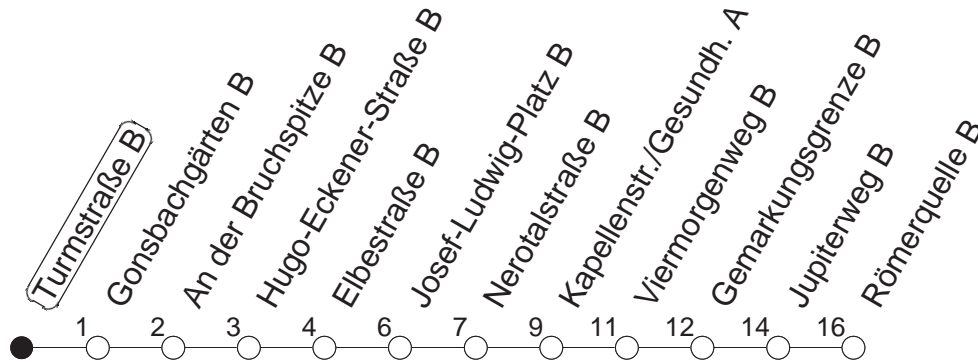

50

Turmstraße B

TRAM

→ Finthen/Römerquelle

Uhrzeit	Mo.-Fr. (Schule)	Mo.-Fr. (Ferien)	Samstag	Sonn-/Feiertag
3	09 59	09 59	09	09
4	44	44	09	09
5	14 44● 59	14 44 59	08 48	08
6	12 19 34 46 54	12 19 34	08 42	08
7	01 06 16 32● 44 49	04 14 34 44	12 32	08
8	04 18 32 47	04 24 44	02 32	08 52
9	02 17● 32 47	04 24 44	02 32	22 42
10	02 17 32 47	04 24 44	02 24 44	22 32
11	02 17● 32 47	04 24 44	04 24 44	02 32
12	02 17 32 47	04 24 44	04 24 44	02 32
13	02 17● 32 47	04 24 44	04 24 44	02 32
14	02 17 32 47	04 24 44	04 24 44	02 32
15	02 17● 32 47	04 24 44	04 24 44	02 32
16	02 17 32 47	04 24 44	04 24 44	02 32
17	02 17● 32 47	04 24 44	04 24 44	02 32
18	02 17 32 47	04 24 44	04 24 44	02 32
19	04 24● 44	04 24 44	04 32	02 32
20	05 32	05 32	02 32	02 32
21	02 32	02 32	02 32	02 32
22	02 32	02 32	02 32	02 32
23	02 _{fn} 08 _{md} 32 _{fn} 38 _{md}	02 _{fn} 08 _{md} 32 _{fn} 38 _{md}	02 32	08 38
0	02 _{fn} 08 _{md} 32 _{fn}	02 _{fn} 08 _{md} 32 _{fn}	02 32	08
1	08 38 _{fn}	08 38 _{fn}	08 38	11
2	08	08	08	11

● : Voraussichtlich Hochflurbahn (Zu-/Ausstieg über Treppe)

md : Nur Montag - Donnerstag, nicht in den Nächten vor Feiertagen

fn : Nur Nacht Freitag auf Samstag und Nacht vor Feiertag auf den Feiertag

gültig ab: 01.04.22

Ferien in Rheinland-Pfalz: 11.04. - 22.04. / 27.05. / 17.06. / 25.07. - 02.09. / 17.10. - 31.10.22.

Weitere Infos im Verkehrs Center Mainz (Tel. 0 61 31 - 12 77 77) und www.mainzer-mobilitaet.de