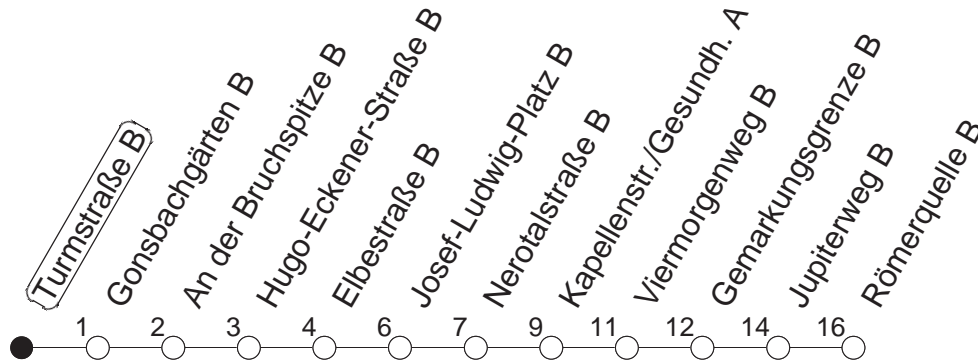

50

Turmstraße B

TRAM

→ Finthen/Römerquelle

Uhrzeit	Mo.-Fr. (Schule)					Mo.-Fr. (Ferien)				Samstag			Sonn-/Feiertag	
3	10	59				10	54			10			10	
4	44					44				10			10	
5	14	44●	59			14	44	59		08			08	
6	12	19	34	43	56	12	19	34		08	42		08	
7	01	06	16	32●	44	49	04	16	34	44	12	32		08
8	04	18	32	47			04	24	44		02	32		08 52
9	02	17●	32	47			04	24	44		02	32		22 42
10	02	17	32	47			04	24	44		02	24	44	22 32
11	02	17●	32	47			04	24	44		04	24	44	02 32
12	02	17	32	47			04	24	44		04	24	44	02 32
13	02	17●	32	47			04	24	44		04	24	44	02 32
14	02	17	32	47			04	24	44		04	24	44	02 32
15	02	17●	32	47			04	24	44		04	24	44	02 32
16	02	17	32	47			04	24	44		04	24	44	02 32
17	02	17●	32	47			04	24	44		04	24	44	02 32
18	02	17	32	47			04	24	44		04	24	44	02 32
19	04	24●	44				04	24	44		04	33		02 32
20	05	32					05	32			02	32		02 32
21	02	32					02	32			02	32		02 32
22	02	32					02	32			02	32		02 32
23	02 _{fn}	08 _{md}	32 _{fn}	38 _{md}			02 _{fn}	08 _{md}	32 _{fn}	38 _{md}	02	32		08 38
0	08	38 _{fn}					08	38 _{fn}			08	38		08
1	08						08				08			11
2	08						08				08			11

● : Voraussichtlich Hochflurbahn (Zu-/Ausstieg über Treppe)

md : Nur Montag - Donnerstag, nicht in den Nächten vor Feiertagen

fn : Nur Nacht Freitag auf Samstag und Nacht vor Feiertag auf den Feiertag

gültig ab: 05.02.23

Ferienfahrplan: 20.02. - 22.02. / 03.04. - 11.04. / 19.05. / 30.05. - 09.06. / 24.07. - 01.09. / 16.10. - 27.10.23

Weitere Infos im Verkehrs Center Mainz (Tel. 0 61 31 - 12 77 77) und www.mainzer-mobilitaet.de