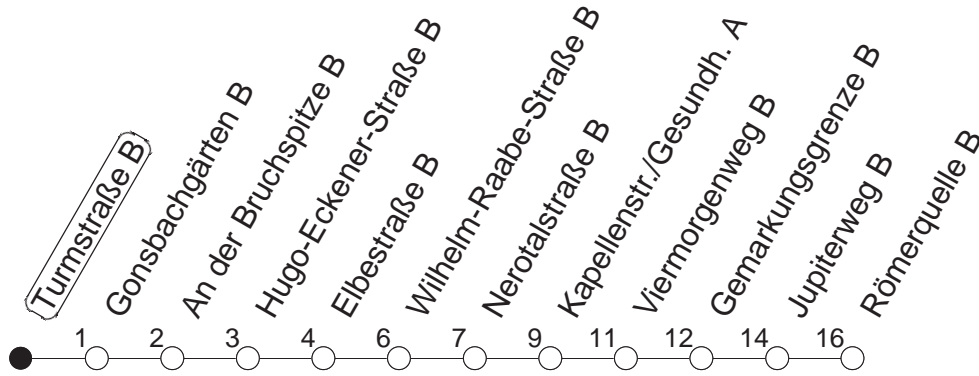

## Turmstraße B

TRAM

→ Finthen/Römerquelle

Uhrzeit	Mo.-Fr. (Schule)					Mo.-Fr. (Ferien)				Samstag			Sonn-/Feiertag	
3	18	59				18	59				09			09
4	44					44					09			09
5	14	44●	59			14	44	59			08	48		08
6	12	19	34	46	54	12	19	34			08	42		08
7	01	06	16	32●	44	49	04	14	34	44	12	32		08
8	04	18	32	47			04	24	44		02	32		08 52
9	02	17●	32	47			04	24	44		02	32		22 42
10	02	17	32	47			04	24	44		02	24	44	22 32
11	02	17●	32	47			04	24	44		04	24	44	02 32
12	02	17	32	47			04	24	44		04	24	44	02 32
13	02	17●	32	47			04	24	44		04	24	44	02 32
14	02	17	32	47			04	24	44		04	24	44	02 32
15	02	17●	32	47			04	24	44		04	24	44	02 32
16	02	17	32	47			04	24	44		04	24	44	02 32
17	02	17●	32	47			04	24	44		04	24	44	02 32
18	02	17	32	47			04	24	44		04	24	44	02 32
19	02	17●	32	46			04	24	45		04	32		02 32
20	05	32					05	32			02	32		02 32
21	02	32					02	32			02	32		02 32
22	02	32					02	32			02	32		02 32
23	02 <sub>fn</sub>	08 <sub>md</sub>	32 <sub>fn</sub>	38 <sub>md</sub>			02 <sub>fn</sub>	08 <sub>md</sub>	32 <sub>fn</sub>	38 <sub>md</sub>	02	32		08 38
0	02 <sub>fn</sub>	08 <sub>md</sub>	32 <sub>fn</sub>				02 <sub>fn</sub>	08 <sub>md</sub>	32 <sub>fn</sub>		02	32		08
1	08	38 <sub>fn</sub>					08	38 <sub>fn</sub>			08	38		11
2	08						08				08			11

● : Hochflurbahn

fn : Nur Nacht Freitag auf Samstag und Nacht vor Feiertag auf den Feiertag

md : Nur Montag - Donnerstag, nicht in den Nächten vor Feiertagen

gültig ab: 13.12.20

Ferien Mainz: 21.12.20-05.01.21 / 15./16.02. / 29.03.-06.04. / 25.05.-04.06. / 14.05. / 19.07.-27.08. / 11.10.-22.10.21.