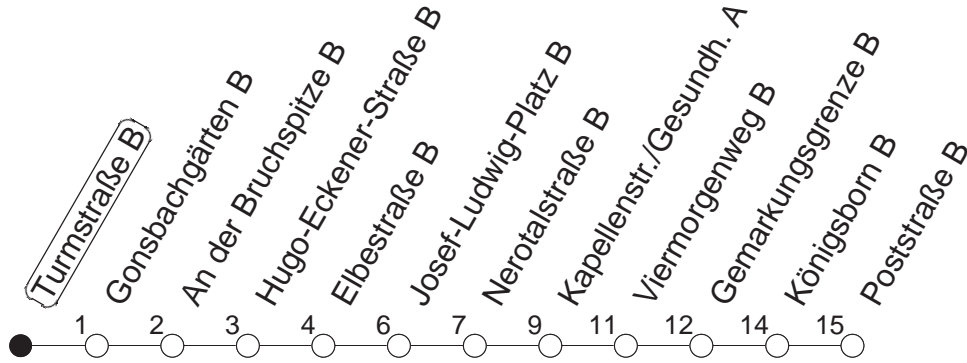

51

Turmstraße B

TRAM

→ Finthen/Poststraße

🕒	Mo.-Fr. (Schule)	Mo.-Fr. (Ferien)	Samstag	Sonn-/Feiertag
4	09 57	09	39	
5	08 38	02 08 38		
6	03● 08 39 50	03 08 39 50	11 31	
7	09 13 24 38 53 58●	09 18● 24 54	02 37 47	
8	11 24● 39 54	14 29 34 54	17 47	32
9	09 24 39 54●	14 34 54	17 47	02 32
10	09 24● 39 54	14 34 54	14 34 54	02 17 47
11	09 24 39 54●	14 34 54	14 34 54	17 47
12	09 24● 39 54	14 34 54	14 34 54	17 47
13	09 24 39 54	14 34 54	14 34 54	17 47
14	09● 24 39● 54	14 34 54	14 34 54	17 47
15	09 24 39 54	14 34 54	14 34 54	17 47
16	09 24● 39 54●	14 34 54	14 34 54	17 47
17	09 24 39 54	14 34 54	14 34 54	17 47
18	09 24 39 54	14 34 54	14 34 54	17 47
19	14 34 54	14 34 54	17 47	17 47
20	17 47	17 47	17 47	17 47
21	17 47	17 47	17 47	17 47
22	17 47	17 47	17 47	17 47
23	17 _{fn} 23 _{md} 47 _{fn} 53 _{md}	17 _{fn} 23 _{md} 47 _{fn} 53 _{md}	17 47	23 53
0	17 _{fn} 38 _{md} 47 _{fn}	17 _{fn} 38 _{md} 47 _{fn}	17 47	38
1	23 _{fn} 53 _{fn}	23 _{fn} 53 _{fn}	23 53	
2	38 _{fn}	38 _{fn}	38	

● : Voraussichtlich Hochflurbahn (Zu-/Ausstieg über Treppe)

md : Nur Montag - Donnerstag, nicht in den Nächten vor Feiertagen

fn : Nur Nacht Freitag auf Samstag und Nacht vor Feiertag auf den Feiertag

gültig ab: 01.04.22

Ferien in Rheinland-Pfalz: 11.04. - 22.04. / 27.05. / 17.06. / 25.07. - 02.09. / 17.10. - 31.10.22.

Weitere Infos im Verkehrs Center Mainz (Tel. 0 61 31 - 12 77 77) und www.mainzer-mobilitaet.de