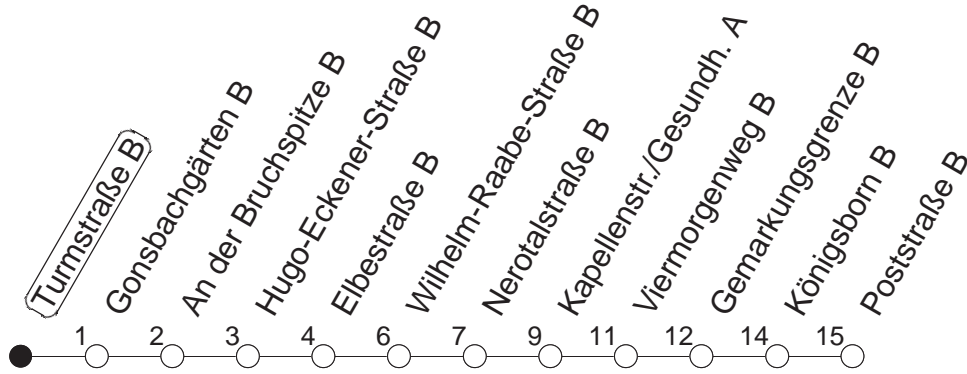

51

Turmstraße B

TRAM

→ Finthen/Poststraße

🕒	Mo.-Fr. (Schule)	Mo.-Fr. (Ferien)	Samstag	Sonn-/Feiertag
4	08 57	08	39	
5	08 38	02 08 38		
6	03● 08 39 50	03 08 39 50	11 31	
7	09 13 24 38 53 58●	09 18● 24 54	02 37 47	
8	11 24● 39 54	14 29 34 54	17 47	32
9	09 24 39 54●	14 34 54	17 47	02 32
10	09 24● 39 54	14 34 54	14 34 54	02 17 47
11	09 24 39 54●	14 34 54	14 34 54	17 47
12	09 24● 39 54	14 34 54	14 34 54	17 47
13	09 24 39● 54	14 34 54	14 34 54	17 47
14	09● 24 39● 54	14 34 54	14 34 54	17 47
15	09 24 39 54●	14 34 54	14 34 54	17 47
16	09 24● 39 54●	14 34 54	14 34 54	17 47
17	09 24 39 54	14 34 54	14 34 54	17 47
18	09● 24 39● 54	14 34 54	14 34 54	17 47
19	09 24 39 53	14 34 55	17 47	17 47
20	17 47	17 47	17 47	17 47
21	17 47	17 47	17 47	17 47
22	17 47	17 47	17 47	17 47
23	17 _{fn} 23 _{md} 47 _{fn} 53 _{md}	17 _{fn} 23 _{md} 47 _{fn} 53 _{md}	17 47	23 53
0	17 _{fn} 38 _{md} 47 _{fn}	17 _{fn} 38 _{md} 47 _{fn}	17 47	38
1	23 _{fn} 53 _{fn}	23 _{fn} 53 _{fn}	23 53	
2	38 _{fn}	38 _{fn}	38	

● : Hochflurbahn

md : Nur Montag - Donnerstag, nicht in den Nächten vor Feiertagen

fn : Nur Nacht Freitag auf Samstag und Nacht vor Feiertag auf den Feiertag

gültig ab: 13.12.20

Ferien Mainz: 21.12.20-05.01.21 / 15./16.02. / 29.03.-06.04. / 25.05.-04.06. / 14.05. / 19.07.-27.08. / 11.10.-22.10.21.