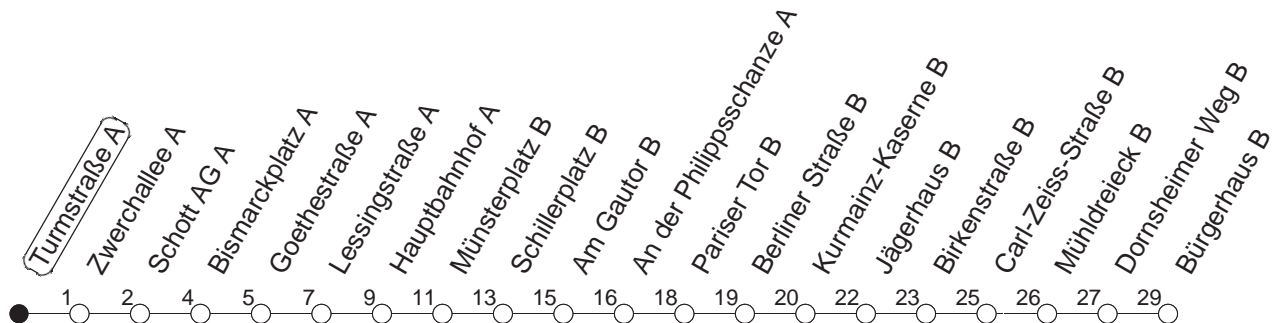

50

Turmstraße A

TRAM

→ Hechtsheim/Bürgerhaus

Uhrzeit	Mo.-Fr. (Schule)	Mo.-Fr. (Ferien)	Samstag	Sonn-/Feiertag
3			46	46
4	31z	31z	46	46
5	16 46	16 46	46z	46
6	17● 35 50	17 35 50	16z 54z	46
7	05 17 23 _K 32 37 47 54	05 12 20 35 55	24z 54z	46
8	05● 20 35 50	15 35 55z	24z 54z	47z
9	05 20 35 50	15z 35 55z	24z 55z	24z 54z
10	05● 20 35 50	15z 35 55z	15 35z 55z	24z 54z
11	05 20 35 50	15z 35 55z	15 35z 55z	24z 54z
12	05● 20 35 50	15z 35 55	15 35z 55z	24z 54z
13	05 20 35 50	15 35 55	15 35z 55z	24z 54z
14	05● 20 35 50	15 35 55	15 35z 55z	24z 54z
15	05 20 35 50	15 35 55	15 35z 55z	24z 54z
16	05● 20 35 50	15 35 55	15 35z 55z	24z 54z
17	05 20 35 50	15 35 55	15 35 55z	24z 54z
18	05● 20 35 55	15 35 55	15z 35 58z	24z 54z
19	15 35 56z	15 35 56z	24z 54z	24z 54z
20	06 _B ● 24z 54z	06 _B 24z 54z	24z 54z	24z 54z
21	24z 54z	24z 54z	24z 54z	24z 54z
22	24z 46z _{md} 54z _{fn}	24z 46z _{md} 54z _{fn}	24z 54z	24z 46z
23	16z _{md} 24z _{fn} 46z _{md} 54z _{fn}	16z _{md} 24z _{fn} 46z _{md} 54z _{fn}	24z 54z	16z 46z
0	07 _{Bmd} 24z _{fn} 46z	07 _{Bmd} 24z _{fn} 46z	24z 46z	07 _B 46z
1	16z _{fn} 46 _Y	16z _{fn} 46 _Y	16z 46z	46
2	07 _{Bfn} 46 _Y	07 _{Bfn} 46 _Y	07 _B 46z	46

z : Anschluss zur Linie 66 an Haltestelle Mühl dreieck

● : Voraussichtlich Hochflurbahn (Zu-/Ausstieg über Treppe)

K : Nur bis Kurmainz-Kaserne

B : Nur bis Bismarckplatz

Y : Fährt täglich; Anschluss zur Linie 66 nur freitags und vor Feiertag

md : Nur Montag - Donnerstag, nicht in den Nächten vor Feiertagen

fn : Nur Nacht Freitag auf Samstag und Nacht vor Feiertag auf den Feiertag

gültig ab: 01.04.22

Ferien in Rheinland-Pfalz: 11.04. - 22.04. / 27.05. / 17.06. / 25.07. - 02.09. / 17.10. - 31.10.22.