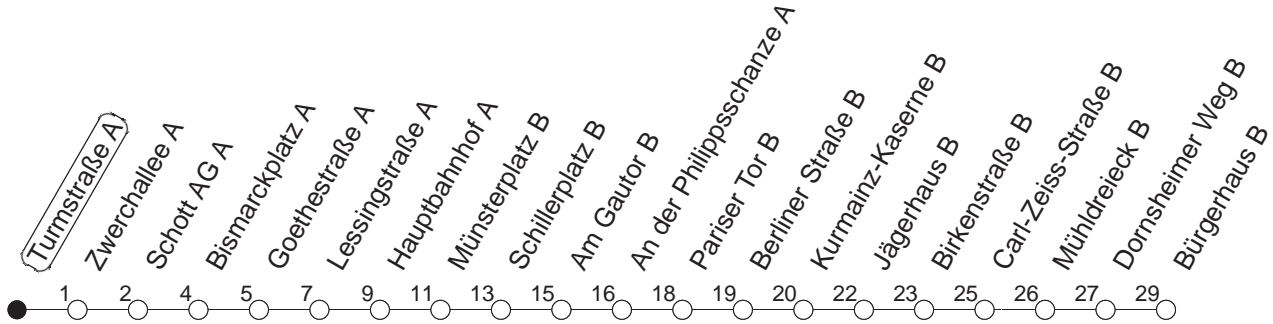

50

Turmstraße A

TRAM

→ Hechtsheim/Bürgerhaus

🕒	Mo.-Fr. (Schule)	Mo.-Fr. (Ferien)	Samstag	Sonn-/Feiertag
3	46	46	46	46
4	31z	31z	46	46
5	16 46z	16 46z	46z	46
6	17● 35 50	17 35 50	16z 54z	46
7	05 18 23k 33 38 47 54	05 12 20 35 55	24z 54z	46
8	05● 20 35 50	15 35 55z	24z 54z	47z
9	05 20 35 50	15z 35 55z	24z 55z	24z 54z
10	05● 20 35 50	15z 35 55z	15z 35 55z	24z 54z
11	05 20 35 50	15z 35 55z	15z 35 55z	24z 54z
12	05● 20 35 50	15z 35 55	15z 35 55z	24z 54z
13	05 20 35 50	15 35 55	15z 35 55z	24z 54z
14	05● 20 35 50	15 35 55	15z 35 55z	24z 54z
15	05 20 35 50	15 35 55	15z 35 55z	24z 54z
16	05● 20 35 50	15 35 55	15z 35 55z	24z 54z
17	05 20 35 50	15 35 55	15z 35 55z	24z 54z
18	05● 20 35 50	15 35 55	15z 35 58z	24z 54z
19	05z 20 39 56z	15 39 56z	24z 54z	24z 54z
20	06B 24z 54z	24z 54z	24z 54z	24z 54z
21	24z 54z	24z 54z	24z 54z	24z 54z
22	24z 46zmd 54zfn	24z 46zmd 54zfn	24z 54z	24z 46z
23	16zmd 24zfn 46zmd 54zfn	16zmd 24zfn 46zmd 54zfn	24z 54z	16z 46z
0	07Bmd 24zfn 46z	07Bmd 24zfn 46z	24z 46z	07B 46z
1	16zfn 46md 46zfn	16zfn 46md 46zfn	16z 46z	46
2	07Bfn 36Bmd 46zfn	07Bfn 36Bmd 46zfn	07B 46z	39B

z : Anschluss zur Linie 66 an Haltestelle Mühlendreieck

md : Nur Montag - Donnerstag, nicht in den Nächten vor Feiertagen

● : Hochflurbahn

k : Nur bis Kurmainz-Kaserne

fn : Nur Nacht Freitag auf Samstag und Nacht vor Feiertag auf den Feiertag

B : Nur bis Bismarckplatz

gültig ab: 13.12.20

Ferien Mainz: 21.12.20-05.01.21 / 15./16.02. / 29.03.-06.04. / 25.05.-04.06. / 14.05. / 19.07.-27.08. / 11.10.-22.10.21.

Weitere Infos im Verkehrs Center Mainz (Tel. 0 61 31 - 12 77 77) und www.mainzer-mobilitaet.de