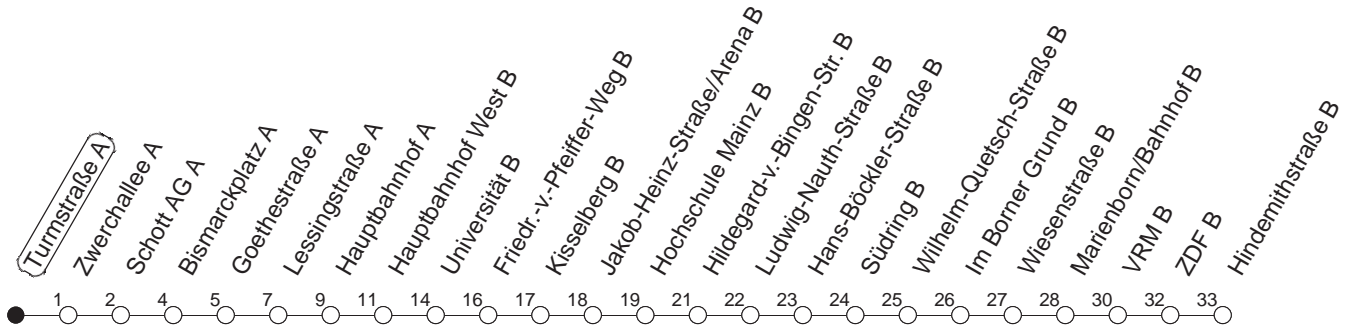

51

Turmstraße A

TRAM

→ Lerchenberg/Hindemithstraße

🕒	Mo.-Fr. (Schule)				Mo.-Fr. (Ferien)				Samstag		Sonn-/Feiertag		
5	01	31			01	31			16				
6	02	25	42●	57	02	25	42	57	39				
7	13	28	43	51 _F	58 _F	27	42 _F	50 _F ●	09	39			
8	12	27	42 _M ●	57 _M	05	25	45		09	39			
9	12 _M ●	27 _M	42 _M	57 _M	05 _M	25 _M	45 _M		09	40 _M	09	39	
10	12 _M	27 _M	42 _M ●	57 _M	05 _M	25 _M	45 _M		05 _M	25 _M	45 _M	09	39
11	12 _M ●	27 _M	42 _M	57 _M	05 _M	25 _M	45 _M		05 _M	25 _M	45 _M	09	39
12	12 _M	27	42●	57	05 _M	25	45		05 _M	25 _M	45 _M	09	39
13	12●	27	42	57	05	25	45		05 _M	25 _M	45 _M	09	39
14	12	27●	42	57●	05	25	45		05 _M	25 _M	45 _M	09	39
15	12	27●	42	57	05	25	45		05 _M	25 _M	45 _M	09	39
16	12	27	42●	57	05	25	45		05 _M	25 _M	45 _M	09	39
17	12●	27	42	57	05	25	45		05 _M	25 _M	45 _M	09	39
18	12	27	42●	57	05	25	45		05 _M	25 _M	45	09	39
19	12●	27	41 _B	54 _B	05	25	44 _B		09	39		09	39
20	09	39			09	39			09	39		09	39
21	09	39			09	39			09	39		09	39
22	09	39			09	39			09	39		09	39
23	01 _{md}	09 _{fn}	31 _{md}	39 _{fn}	01 _{md}	09 _{fn}	31 _{md}	39 _{fn}	09	39		01	31
0	09 _{fn}	17 _{md}	39 _{fn}		09 _{fn}	17 _{md}	39 _{fn}		09	39		16	
1	01 _{fn}	07 _{Bmd}	31 _{fn}		01 _{fn}	07 _{Bmd}	31 _{fn}		01	31		07 _B	
2	16 _{fn}				16 _{fn}				16				
3	07 _{Bfn}				07 _{Bfn}				07 _B				

● : Hochflurbahn

F : Nur bis Hochschule Mainz

M : Nur bis Marienborn/Wiesenstraße

B : Nur bis Bismarckplatz

md : Nur Montag - Donnerstag, nicht in den Nächten vor Feiertagen

fn : Nur Nacht Freitag auf Samstag und Nacht vor Feiertag auf den Feiertag

gültig ab: 13.12.20

Ferien Mainz: 21.12.20-05.01.21 / 15./16.02. / 29.03.-06.04. / 25.05.-04.06. / 14.05. / 19.07.-27.08. / 11.10.-22.10.21.

Weitere Infos im Verkehrs Center Mainz (Tel. 0 61 31 - 12 77 77) und www.mainzer-mobilitaet.de