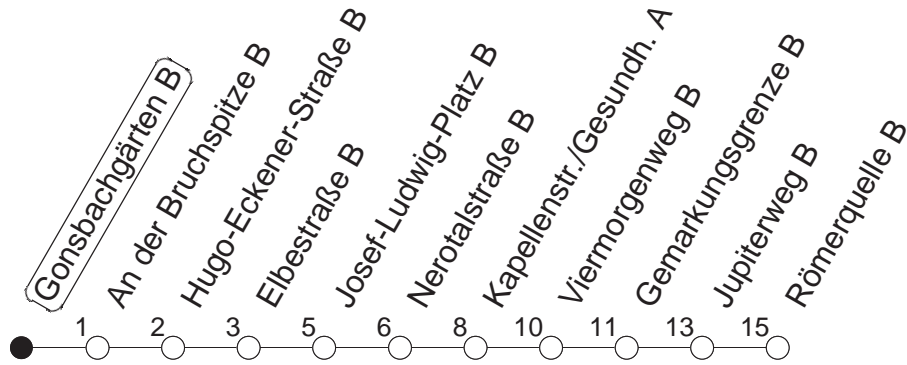

## Gonsbachgärten B

TRAM

→ Finthen/Römerquelle

Uhrzeit	Mo.-Fr. (Schule)				Mo.-Fr. (Ferien)				Samstag			Sonn-/Feiertag	
3	10				10				10			10	
4	00	45			00	45			10			10	
5	15	45●			15	45			09	49		09	
6	00	13	20	35	47	55	00	13	20	35	09	43	09
7	02	07	17	33●	45	50	05	15	35	45	13	33	09
8	05	19	33	48			05	25	45		03	33	09 53
9	03	18●	33	48			05	25	45		03	33	23 43
10	03	18	33	48			05	25	45		03	25 45	23 33
11	03	18●	33	48			05	25	45		05	25 45	03 33
12	03	18	33	48			05	25	45		05	25 45	03 33
13	03	18●	33	48			05	25	45		05	25 45	03 33
14	03	18	33	48			05	25	45		05	25 45	03 33
15	03	18●	33	48			05	25	45		05	25 45	03 33
16	03	18	33	48			05	25	45		05	25 45	03 33
17	03	18●	33	48			05	25	45		05	25 45	03 33
18	03	18	33	48			05	25	45		05	25 45	03 33
19	05	25●	45				05	25	45		05	33	03 33
20	06	33					06	33			03	33	03 33
21	03	33					03	33			03	33	03 33
22	03	33					03	33			03	33	03 33
23	03 <sub>fn</sub>	09 <sub>md</sub>	33 <sub>fn</sub>	39 <sub>md</sub>	03 <sub>fn</sub>	09 <sub>md</sub>	33 <sub>fn</sub>	39 <sub>md</sub>	03	33		09	39
0	03 <sub>fn</sub>	09 <sub>md</sub>	33 <sub>fn</sub>		03 <sub>fn</sub>	09 <sub>md</sub>	33 <sub>fn</sub>		03	33		09	
1	09	39 <sub>fn</sub>			09	39 <sub>fn</sub>			09	39		12	
2	09				09				09			12	

● : Voraussichtlich Hochflurbahn (Zu-/Ausstieg über Treppe)

md : Nur Montag - Donnerstag, nicht in den Nächten vor Feiertagen

fn : Nur Nacht Freitag auf Samstag und Nacht vor Feiertag auf den Feiertag

gültig ab: 01.04.22

Ferien in Rheinland-Pfalz: 11.04. - 22.04. / 27.05. / 17.06. / 25.07. - 02.09. / 17.10. - 31.10.22.

Weitere Infos im Verkehrs Center Mainz (Tel. 0 61 31 - 12 77 77) und [www.mainzer-mobilitaet.de](http://www.mainzer-mobilitaet.de)