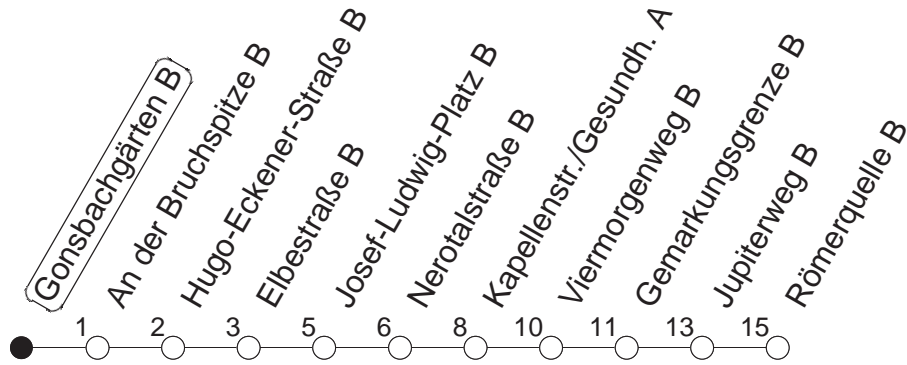

50

Gonsbachgärten B

TRAM

→ Finthen/Römerquelle

Uhrzeit	Mo.-Fr. (Schule)				Mo.-Fr. (Ferien)				Samstag			Sonn-/Feiertag	
3	11				11	55			11			11	
4	00	45			45				11			11	
5	15	45●			15	45			09			09	
6	00	13	20	35	44	57	00	13	20	35	09	43	09
7	02	07	17	33●	45	50	05	17	35	45	13	33	09
8	05	19	33	48			05	25	45		03	33	09 53
9	03	18●	33	48			05	25	45		03	33	23 43
10	03	18	33	48			05	25	45		03	25 45	23 33
11	03	18●	33	48			05	25	45		05	25 45	03 33
12	03	18	33	48			05	25	45		05	25 45	03 33
13	03	18●	33	48			05	25	45		05	25 45	03 33
14	03	18	33	48			05	25	45		05	25 45	03 33
15	03	18●	33	48			05	25	45		05	25 45	03 33
16	03	18	33	48			05	25	45		05	25 45	03 33
17	03	18●	33	48			05	25	45		05	25 45	03 33
18	03	18	33	48			05	25	45		05	25 45	03 33
19	05	25●	45				05	25	45		05	34	03 33
20	06	33					06	33			03	33	03 33
21	03	33					03	33			03	33	03 33
22	03	33					03	33			03	33	03 33
23	03 _{fn}	09 _{md}	33 _{fn}	39 _{md}	03 _{fn}	09 _{md}	33 _{fn}	39 _{md}	03	33		09	39
0	09	39 _{fn}			09	39 _{fn}			09	39		09	
1	09				09				09			12	
2	09				09				09			12	

● : Voraussichtlich Hochflurbahn (Zu-/Ausstieg über Treppe)

md : Nur Montag - Donnerstag, nicht in den Nächten vor Feiertagen

fn : Nur Nacht Freitag auf Samstag und Nacht vor Feiertag auf den Feiertag

gültig ab: 05.02.23

Ferienfahrplan: 20.02. - 22.02. / 03.04. - 11.04. / 19.05. / 30.05. - 09.06. / 24.07. - 01.09. / 16.10. - 27.10.23

Weitere Infos im Verkehrs Center Mainz (Tel. 0 61 31 - 12 77 77) und www.mainzer-mobilitaet.de