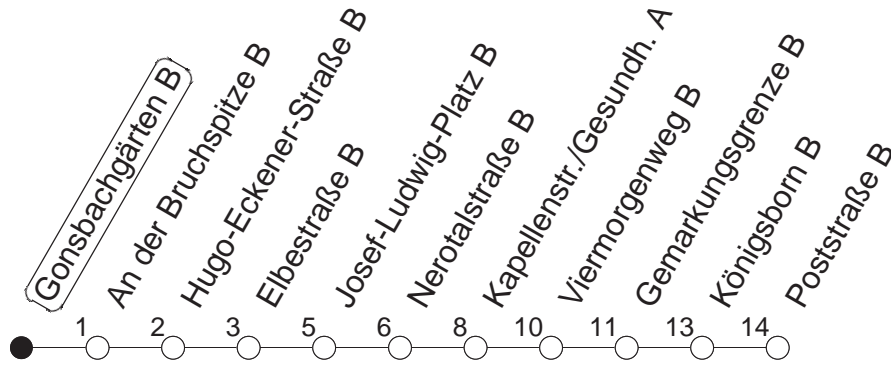

51

Gonsbachgärten B

TRAM

→ Finthen/Poststraße

🕒	Mo.-Fr. (Schule)	Mo.-Fr. (Ferien)	Samstag	Sonn-/Feiertag
4	10 58	10	40	
5	09 39	03 09 39		
6	04● 09 40 51	04 09 40 51	12 32	
7	10 14 25 39 54 59●	10 19● 25 55	03 38 48	
8	12 25● 40 55	15 30 35 55	18 48	33
9	10 25 40 55●	15 35 55	18 48	03 33
10	10 25● 40 55	15 35 55	15 35 55	03 18 48
11	10 25 40 55●	15 35 55	15 35 55	18 48
12	10 25● 40 55	15 35 55	15 35 55	18 48
13	10 25 40 55	15 35 55	15 35 55	18 48
14	10● 25 40● 55	15 35 55	15 35 55	18 48
15	10 25 40 55	15 35 55	15 35 55	18 48
16	10 25● 40 55●	15 35 55	15 35 55	18 48
17	10 25 40 55	15 35 55	15 35 55	18 48
18	10 25 40 55	15 35 55	15 35 55	18 48
19	15 35 55	15 35 55	18 48	18 48
20	18 48	18 48	18 48	18 48
21	18 48	18 48	18 48	18 48
22	18 48	18 48	18 48	18 48
23	18 _{fn} 24 _{md} 48 _{fn} 54 _{md}	18 _{fn} 24 _{md} 48 _{fn} 54 _{md}	18 48	24 54
0	18 _{fn} 39 _{md} 48 _{fn}	18 _{fn} 39 _{md} 48 _{fn}	18 48	39
1	24 _{fn} 54 _{fn}	24 _{fn} 54 _{fn}	24 54	
2	39 _{fn}	39 _{fn}	39	

● : Voraussichtlich Hochflurbahn (Zu-/Ausstieg über Treppe)

md : Nur Montag - Donnerstag, nicht in den Nächten vor Feiertagen

fn : Nur Nacht Freitag auf Samstag und Nacht vor Feiertag auf den Feiertag

gültig ab: 01.04.22

Ferien in Rheinland-Pfalz: 11.04. - 22.04. / 27.05. / 17.06. / 25.07. - 02.09. / 17.10. - 31.10.22.

Weitere Infos im Verkehrs Center Mainz (Tel. 0 61 31 - 12 77 77) und www.mainzer-mobilitaet.de