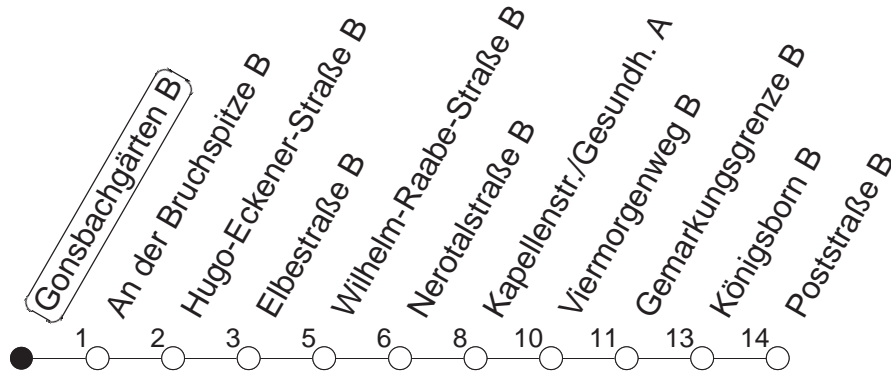

## Gonsbachgärten B

TRAM

→ Finthen/Poststraße

🕒	Mo.-Fr. (Schule)	Mo.-Fr. (Ferien)	Samstag	Sonn-/Feiertag
4	09 58	09	40	
5	09 39	03 09 39		
6	04● 09 40 51	04 09 40 51	12 32	
7	10 14 25 39 54 59●	10 19● 25 55	03 38 48	
8	12 25● 40 55	15 30 35 55	18 48	33
9	10 25 40 55●	15 35 55	18 48	03 33
10	10 25● 40 55	15 35 55	15 35 55	03 18 48
11	10 25 40 55●	15 35 55	15 35 55	18 48
12	10 25● 40 55	15 35 55	15 35 55	18 48
13	10 25 40● 55	15 35 55	15 35 55	18 48
14	10● 25 40● 55	15 35 55	15 35 55	18 48
15	10 25 40 55●	15 35 55	15 35 55	18 48
16	10 25● 40 55●	15 35 55	15 35 55	18 48
17	10 25 40 55	15 35 55	15 35 55	18 48
18	10● 25 40● 55	15 35 55	15 35 55	18 48
19	10 25 40 54	15 35 56	18 48	18 48
20	18 48	18 48	18 48	18 48
21	18 48	18 48	18 48	18 48
22	18 48	18 48	18 48	18 48
23	18 <sub>fn</sub> 24 <sub>md</sub> 48 <sub>fn</sub> 54 <sub>md</sub>	18 <sub>fn</sub> 24 <sub>md</sub> 48 <sub>fn</sub> 54 <sub>md</sub>	18 48	24 54
0	18 <sub>fn</sub> 39 <sub>md</sub> 48 <sub>fn</sub>	18 <sub>fn</sub> 39 <sub>md</sub> 48 <sub>fn</sub>	18 48	39
1	24 <sub>fn</sub> 54 <sub>fn</sub>	24 <sub>fn</sub> 54 <sub>fn</sub>	24 54	
2	39 <sub>fn</sub>	39 <sub>fn</sub>	39	

● : Hochflurbahn

md : Nur Montag - Donnerstag, nicht in den Nächten vor Feiertagen

fn : Nur Nacht Freitag auf Samstag und Nacht vor Feiertag auf den Feiertag

gültig ab: 13.12.20

Ferien Mainz: 21.12.20-05.01.21 / 15./16.02. / 29.03.-06.04. / 25.05.-04.06. / 14.05. / 19.07.-27.08. / 11.10.-22.10.21.