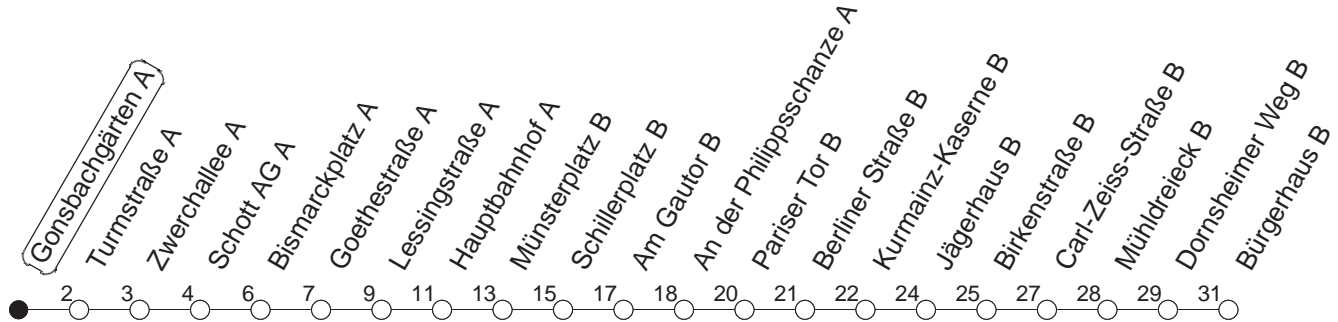

50

Gonsbachgärten A

TRAM

→ Hechtsheim/Bürgerhaus

Uhrzeit	Mo.-Fr. (Schule)	Mo.-Fr. (Ferien)	Samstag	Sonn-/Feiertag
3			45	45
4	30z	30z	45	45
5	15 45	15 45	45z	45
6	15● 33 48	15 33 48	15z 53z	45
7	03 15 21 _K 30 35 45 52	03 10 18 33 53	23z 53z	45
8	03● 18 33 48	13 33 53z	23z 53z	46z
9	03 18 33 48	13z 33 53z	23z 53z	23z 53z
10	03● 18 33 48	13z 33 53z	13 33z 53z	23z 53z
11	03 18 33 48	13z 33 53z	13 33z 53z	23z 53z
12	03● 18 33 48	13z 33 53	13 33z 53z	23z 53z
13	03 18 33 48	13 33 53	13 33z 53z	23z 53z
14	03● 18 33 48	13 33 53	13 33z 53z	23z 53z
15	03 18 33 48	13 33 53	13 33z 53z	23z 53z
16	03● 18 33 48	13 33 53	13 33z 53z	23z 53z
17	03 18 33 48	13 33 53	13 33 53z	23z 53z
18	03● 18 33 53	13 33 53	13z 33 56z	23z 53z
19	13 33 55z	13 33 55z	23z 53z	23z 53z
20	05 _B ● 23z 53z	05 _B 23z 53z	23z 53z	23z 53z
21	23z 53z	23z 53z	23z 53z	23z 53z
22	23z 45z _{md} 53z _{fn}	23z 45z _{md} 53z _{fn}	23z 53z	23z 45z
23	15z _{md} 23z _{fn} 45z _{md} 53z _{fn}	15z _{md} 23z _{fn} 45z _{md} 53z _{fn}	23z 53z	15z 45z
0	06 _B _{md} 23z _{fn} 45z	06 _B _{md} 23z _{fn} 45z	23z 45z	06 _B 45z
1	15z _{fn} 45 _Y	15z _{fn} 45 _Y	15z 45z	45
2	06 _B _{fn} 45 _Y	06 _B _{fn} 45 _Y	06 _B 45z	45

z : Anschluss zur Linie 66 an Haltestelle Mühdreieck

● : Voraussichtlich Hochflurbahn (Zu-/Ausstieg über Treppe)

K : Nur bis Kurmainz-Kaserne

B : Nur bis Bismarckplatz

Y : Fahrt täglich; Anschluss zur Linie 66 nur freitags und vor Feiertag

md : Nur Montag - Donnerstag, nicht in den Nächten vor Feiertagen

fn : Nur Nacht Freitag auf Samstag und Nacht vor Feiertag auf den Feiertag

gültig ab: 01.04.22

Ferien in Rheinland-Pfalz: 11.04. - 22.04. / 27.05. / 17.06. / 25.07. - 02.09. / 17.10. - 31.10.22.