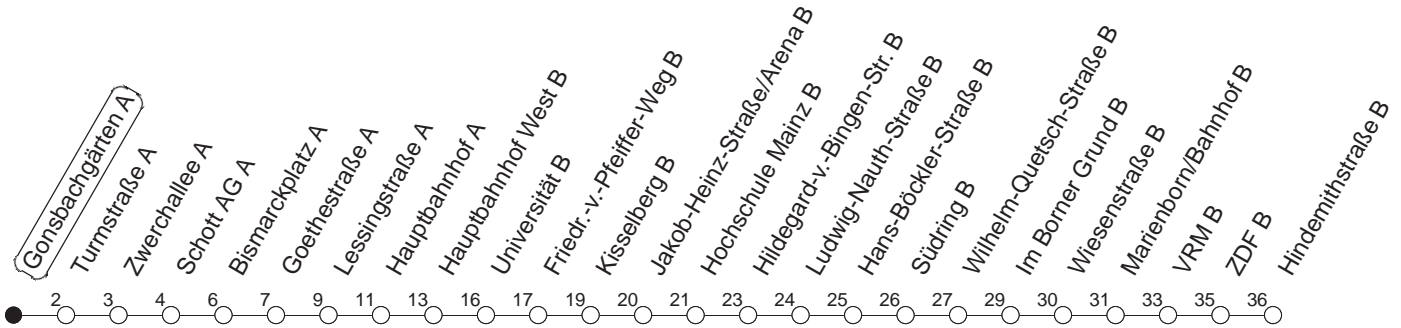

51

Gonsbachgärten A

TRAM

Lerchenberg/Hindemithstraße

🕒	Mo.-Fr. (Schule)				Mo.-Fr. (Ferien)				Samstag		Sonn-/Feiertag		
3	45				45								
4													
5	00	30			00	30			15				
6	00	23	40●	55	00	23	40	55					
7	11	26	41	48F●	56F	25	40F	48F	08	38			
8	10	25	40M●	55M		03	23	43M	08	38			
9	10M●	25M	40M	55M		03M	23M	43M	08	37M	08	38	
10	10M	25M	40M●	55M		03M	23M	43M	03M	23M	43M	08	38
11	10M●	25M	40M	55M		03M	23M	43M	03M	23M	43M	08	38
12	10M	25	40●	55		03M	23	43	03M	23M	43M	08	38
13	10●	25	40	55		03	23	43	03M	23M	43M	08	38
14	10	25	40	55●		03	23	43	03M	23M	43M	08	38
15	10	25●	40	55		03	23	43	03M	23M	43M	08	38
16	10	25	40	55		03	23	43	03M	23M	43M	08	38
17	10●	25	40	55		03	23	43	03M	23M	43M	08	38
18	10	25	43			03	23	43	03M	23M	43	08	38
19	03	23	43B			03	23	43B	08	38	08	38	
20	10	38				08	38		08	38	08	38	
21	08	38				08	38		08	38	08	38	
22	08	38				08	38		08	38	08	38	
23	00md	08fn	30md	38fn		00md	08fn	30md	38fn	08	38	00	30
0	00fn	16md	30fn			00fn	16md	30fn	00	30	15		
1	06Bmd	15fn				06Bmd	15fn		15		06B		
2	06Bfn					06Bfn			06B				

● : Voraussichtlich Hochflurbahn (Zu-/Ausstieg über Treppe)

F : Nur bis Hochschule Mainz

M : Nur bis Marienborn/Wiesenstraße

B : Nur bis Bismarckplatz

md : Nur Montag - Donnerstag, nicht in den Nächten vor Feiertagen

fn : Nur Nacht Freitag auf Samstag und Nacht vor Feiertag auf den Feiertag

gültig ab: 05.02.23

Ferienfahrplan: 20.02. - 22.02. / 03.04. - 11.04. / 19.05. / 30.05. - 09.06. / 24.07. - 01.09. / 16.10. - 27.10.23