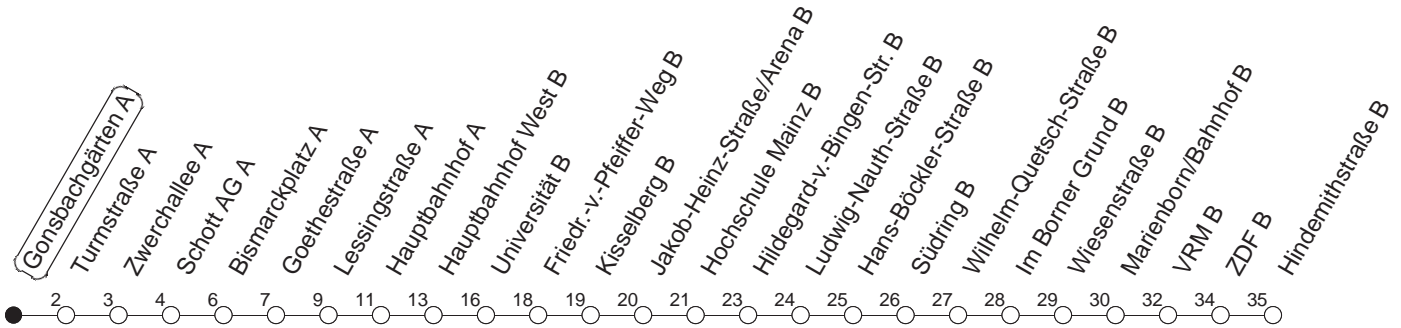

51

Gonsbachgärten A

TRAM

Lerchenberg/Hindemithstraße

🕒	Mo.-Fr. (Schule)					Mo.-Fr. (Ferien)				Samstag		Sonn-/Feiertag			
3	45					45									
4															
5	00	30				00	30			15					
6	00	23	40●	55		00	23	40	55	38					
7	11	26	41	49 _F	56 _F	25	40 _F	48 _F ●			08	38			
8	10	25	40 _M ●	55 _M		03	23	43			08	38			
9	10 _M ●	25 _M	40 _M	55 _M		03 _M	23 _M	43 _M			08	38 _M	08	38	
10	10 _M	25 _M	40 _M ●	55 _M		03 _M	23 _M	43 _M			03 _M	23 _M	43 _M	08	38
11	10 _M ●	25 _M	40 _M	55 _M		03 _M	23 _M	43 _M			03 _M	23 _M	43 _M	08	38
12	10 _M	25	40●	55		03 _M	23	43			03 _M	23 _M	43 _M	08	38
13	10●	25	40	55		03	23	43			03 _M	23 _M	43 _M	08	38
14	10	25	40	55●		03	23	43			03 _M	23 _M	43 _M	08	38
15	10	25●	40	55		03	23	43			03 _M	23 _M	43 _M	08	38
16	10	25	40	55		03	23	43			03 _M	23 _M	43 _M	08	38
17	10●	25	40	55		03	23	43			03 _M	23 _M	43 _M	08	38
18	10	25	43			03	23	43			03 _M	23 _M	43	08	38
19	03	23	43 _B			03	23	43 _B			08	38	08	38	
20	08	38				08	38			08	38	08	38		
21	08	38				08	38			08	38	08	38		
22	08	38				08	38			08	38	08	38		
23	00 _{md}	08 _{fn}	30 _{md}	38 _{fn}		00 _{md}	08 _{fn}	30 _{md}	38 _{fn}	08	38	00	30		
0	08 _{fn}	16 _{md}	38 _{fn}			08 _{fn}	16 _{md}	38 _{fn}			08	38	15		
1	00 _{fn}	06 _{Bmd}	30 _{fn}			00 _{fn}	06 _{Bmd}	30 _{fn}			00	30	06 _B		
2	15 _{fn}					15 _{fn}				15					
3	06 _{Bfn}					06 _{Bfn}				06 _B					

● : Voraussichtlich Hochflurbahn (Zu-/Ausstieg über Treppe)

F : Nur bis Hochschule Mainz

M : Nur bis Marienborn/Wiesenstraße

B : Nur bis Bismarckplatz

md : Nur Montag - Donnerstag, nicht in den Nächten vor Feiertagen

fn : Nur Nacht Freitag auf Samstag und Nacht vor Feiertag auf den Feiertag

gültig ab: 01.04.22

Ferien in Rheinland-Pfalz: 11.04. - 22.04. / 27.05. / 17.06. / 25.07. - 02.09. / 17.10. - 31.10.22.

Weitere Infos im Verkehrs Center Mainz (Tel. 0 61 31 - 12 77 77) und www.mainzer-mobilitaet.de