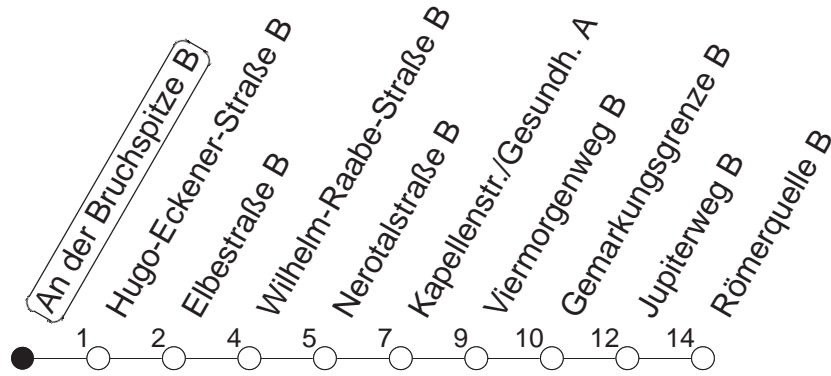

50

An der Bruchspitze/Impfzentrum B

TRAM

→ Finthen/Römerquelle

Uhrzeit	Mo.-Fr. (Schule)				Mo.-Fr. (Ferien)				Samstag		Sonn-/Feiertag					
3	20				20				11		11					
4	01	46			01	46			11		11					
5	16	46●			16	46			10	50	10					
6	01	14	21	36	48	56	01	14	21	36	10	44	10			
7	03	08	18	34●	46	51	06	16	36	46	14	34	10			
8	06	20	34	49			06	26	46		04	34	10	54		
9	04	19●	34	49			06	26	46		04	34	24	44		
10	04	19	34	49			06	26	46		04	26	46	24	34	
11	04	19●	34	49			06	26	46		06	26	46	04	34	
12	04	19	34	49			06	26	46		06	26	46	04	34	
13	04	19●	34	49			06	26	46		06	26	46	04	34	
14	04	19	34	49			06	26	46		06	26	46	04	34	
15	04	19●	34	49			06	26	46		06	26	46	04	34	
16	04	19	34	49			06	26	46		06	26	46	04	34	
17	04	19●	34	49			06	26	46		06	26	46	04	34	
18	04	19	34	49			06	26	46		06	26	46	04	34	
19	04	19●	34	48			06	26	47		06	34	04		34	
20	07	34			07			34		04	34		04	34		
21	04	34			04			34		04	34		04	34		
22	04	34			04			34		04	34		04	34		
23	04 _{fn}	10 _{md}	34 _{fn}	40 _{md}		04 _{fn}	10 _{md}	34 _{fn}	40 _{md}		04	34		10	40	
0	04 _{fn}	10 _{md}	34 _{fn}		04 _{fn}			10 _{md}	34 _{fn}		04	34		10		
1	10	40 _{fn}			10			40 _{fn}		10	40		13			
2	10			10			10		10		13					

● : Hochflurbahn

fn : Nur Nacht Freitag auf Samstag und Nacht vor Feiertag auf den Feiertag

md : Nur Montag - Donnerstag, nicht in den Nächten vor Feiertagen

gültig ab: 13.12.20

Ferien Mainz: 21.12.20-05.01.21 / 15./16.02. / 29.03.-06.04. / 25.05.-04.06. / 14.05. / 19.07.-27.08. / 11.10.-22.10.21.