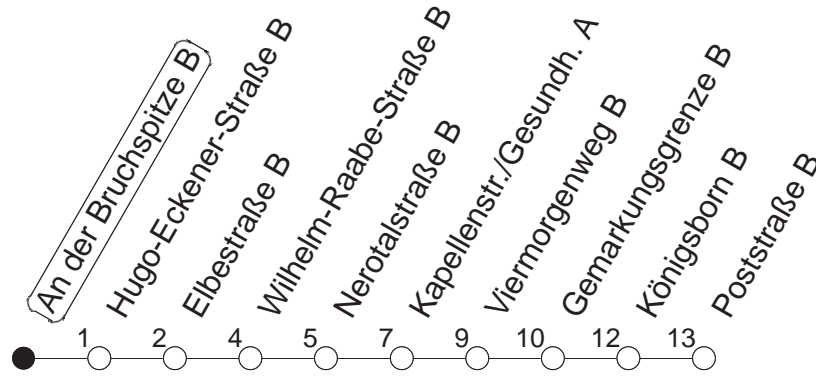

TRAM

→ Finthen/Poststraße

🕒	Mo.-Fr. (Schule)				Mo.-Fr. (Ferien)				Samstag		Sonn-/Feiertag				
4	10	59			10				41						
5	10	40			04	10	40								
6	05●	10	41	52	05	10	41	52	13	33					
7	11	15	26	40	55	11	20●	26	56	04	39	49			
8	00●	13	26●	41	56	16	31	36	56	19	49	34			
9	11	26	41	56●		16	36	56		19	49	04	34		
10	11	26●	41	56		16	36	56		16	36	56	04	19	49
11	11	26	41	56●		16	36	56		16	36	56	19	49	
12	11	26●	41	56		16	36	56		16	36	56	19	49	
13	11	26	41●	56		16	36	56		16	36	56	19	49	
14	11●	26	41●	56		16	36	56		16	36	56	19	49	
15	11	26	41	56●		16	36	56		16	36	56	19	49	
16	11	26●	41	56●		16	36	56		16	36	56	19	49	
17	11	26	41	56		16	36	56		16	36	56	19	49	
18	11●	26	41●	56		16	36	56		16	36	56	19	49	
19	11	26	41	55		16	36	57		19	49		19	49	
20	19	49				19	49			19	49		19	49	
21	19	49				19	49			19	49		19	49	
22	19	49				19	49			19	49		19	49	
23	19 _{fn}	25 _{md}	49 _{fn}	55 _{md}		19 _{fn}	25 _{md}	49 _{fn}	55 _{md}	19	49		25	55	
0	19 _{fn}	40 _{md}	49 _{fn}			19 _{fn}	40 _{md}	49 _{fn}		19	49		40		
1	25 _{fn}	55 _{fn}				25 _{fn}	55 _{fn}			25	55				
2	40 _{fn}					40 _{fn}				40					

● : Hochflurbahn

md : Nur Montag - Donnerstag, nicht in den Nächten vor Feiertagen

fn : Nur Nacht Freitag auf Samstag und Nacht vor Feiertag auf den Feiertag

gültig ab: 13.12.20

Ferien Mainz: 21.12.20-05.01.21 / 15./16.02. / 29.03.-06.04. / 25.05.-04.06. / 14.05. / 19.07.-27.08. / 11.10.-22.10.21.