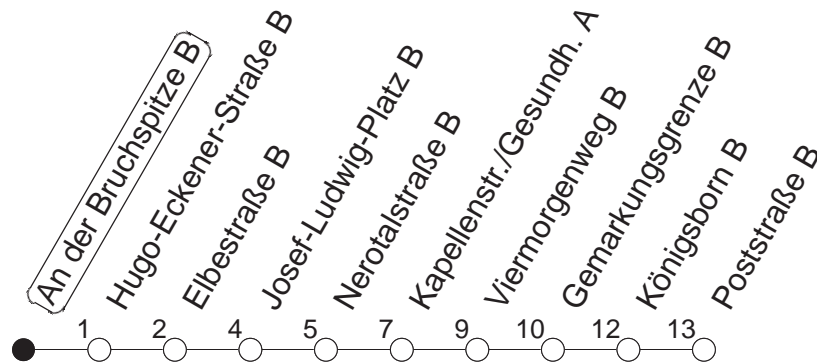

TRAM

→ Finthen/Poststraße

🕒	Mo.-Fr. (Schule)				Mo.-Fr. (Ferien)				Samstag		Sonn-/Feiertag				
4	11	59			11				41						
5	10	40			04	10	40								
6	05●	10	41	52	05	10	41	52	13	33					
7	11	15	26	40	55	11	20●	26	56	04	39	49			
8	00●	13	26●	41	56	16	31	36	56	19	49	34			
9	11	26	41	56●		16	36	56		19	49	04	34		
10	11	26●	41	56		16	36	56		16	36	56	04	19	49
11	11	26	41	56●		16	36	56		16	36	56	19	49	
12	11	26●	41	56		16	36	56		16	36	56	19	49	
13	11	26	41	56		16	36	56		16	36	56	19	49	
14	11●	26	41●	56		16	36	56		16	36	56	19	49	
15	11	26	41	56		16	36	56		16	36	56	19	49	
16	11	26●	41	56●		16	36	56		16	36	56	19	49	
17	11	26	41	56		16	36	56		16	36	56	19	49	
18	11	26	41	56		16	36	56		16	36	56	19	49	
19	16	36	56			16	36	56		19	49		19	49	
20	19	49				19	49			19	49		19	49	
21	19	49				19	49			19	49		19	49	
22	19	49				19	49			19	49		19	49	
23	19 <sub>fn</sub>	25 <sub>md</sub>	49 <sub>fn</sub>	55 <sub>md</sub>		19 <sub>fn</sub>	25 <sub>md</sub>	49 <sub>fn</sub>	55 <sub>md</sub>	19	49		25	55	
0	19 <sub>fn</sub>	40 <sub>md</sub>	49 <sub>fn</sub>			19 <sub>fn</sub>	40 <sub>md</sub>	49 <sub>fn</sub>		19	49		40		
1	25 <sub>fn</sub>	55 <sub>fn</sub>				25 <sub>fn</sub>	55 <sub>fn</sub>			25	55				
2	40 <sub>fn</sub>					40 <sub>fn</sub>				40					

● : Voraussichtlich Hochflurbahn (Zu-/Ausstieg über Treppe)

md : Nur Montag - Donnerstag, nicht in den Nächten vor Feiertagen

fn : Nur Nacht Freitag auf Samstag und Nacht vor Feiertag auf den Feiertag

gültig ab: 01.04.22

Ferien in Rheinland-Pfalz: 11.04. - 22.04. / 27.05. / 17.06. / 25.07. - 02.09. / 17.10. - 31.10.22.

Weitere Infos im Verkehrs Center Mainz (Tel. 0 61 31 - 12 77 77) und [www.mainzer-mobilitaet.de](http://www.mainzer-mobilitaet.de)