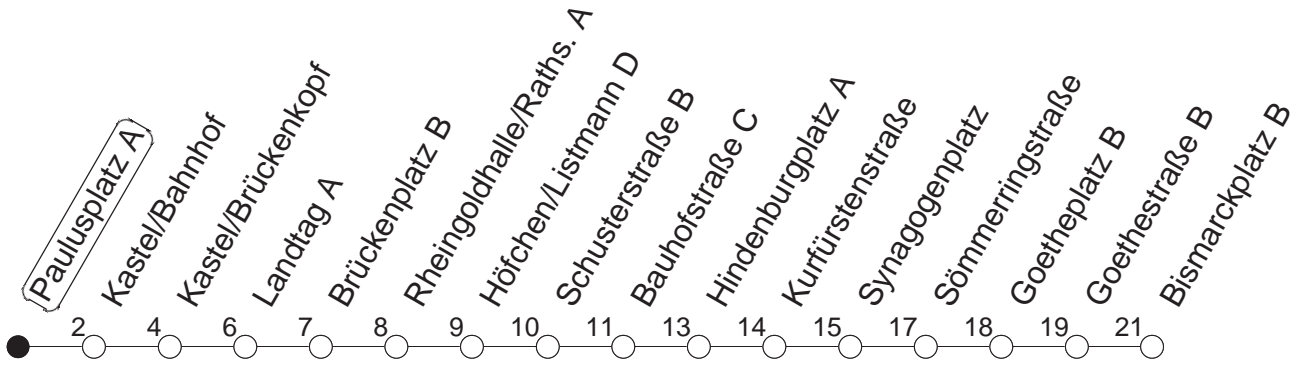

## Paulusplatz A

BUS

→ Neustadt/Bismarckplatz

🕒	Mo.-Fr. (Schule)			Mo.-Fr. (Ferien)			Samstag		Sonn-/Feiertag
4	48			48					
5	18	48		18	48		36 <sub>c</sub>		
6	18	48		18	48		06 <sub>c</sub>	36 <sub>c</sub>	
7	18	50		18	50		06 <sub>c</sub>	36 <sub>c</sub>	
8	20	50		20	50		06 <sub>c</sub>	36 <sub>c</sub>	
9	20	50		20	50		06 <sub>c</sub>	36 <sub>c</sub>	
10	20	50		20	50		06 <sub>c</sub>	36 <sub>c</sub>	
11	20	50		20	50		06 <sub>c</sub>	36 <sub>c</sub>	36 <sub>c</sub>
12	20	50		20	50		06 <sub>c</sub>	36 <sub>c</sub>	36 <sub>c</sub>
13	20	50		20	50		06 <sub>c</sub>	36 <sub>c</sub>	36 <sub>c</sub>
14	20	50		20	50		06 <sub>c</sub>	36 <sub>c</sub>	36 <sub>c</sub>
15	10	30	50	10	30	50	06 <sub>c</sub>	36 <sub>c</sub>	36 <sub>c</sub>
16	10	30	50	10	30	50	06 <sub>c</sub>	36 <sub>c</sub>	36 <sub>c</sub>
17	20	50		20	50		06 <sub>c</sub>	36 <sub>c</sub>	36 <sub>c</sub>
18	20	50		20	50		06 <sub>c</sub>	36 <sub>c</sub>	36 <sub>c</sub>
19	18	48		18	48		06 <sub>c</sub>	36 <sub>c</sub>	36 <sub>c</sub>
20	18	48 <sub>K</sub>		18	48 <sub>K</sub>				

K : Nur bis Kastel/Bahnhof

c : Nur bis Schusterstraße

gültig ab: 13.12.20

Ferien in Hessen: 21.12.20 - 08.01.21 / 06.04.- 16.04. / 19.07.- 27.08. / 11.10.- 23.10.21

Weitere Infos im Verkehrs Center Mainz (Tel. 0 61 31 - 12 77 77) und [www.mainzer-mobilitaet.de](http://www.mainzer-mobilitaet.de)