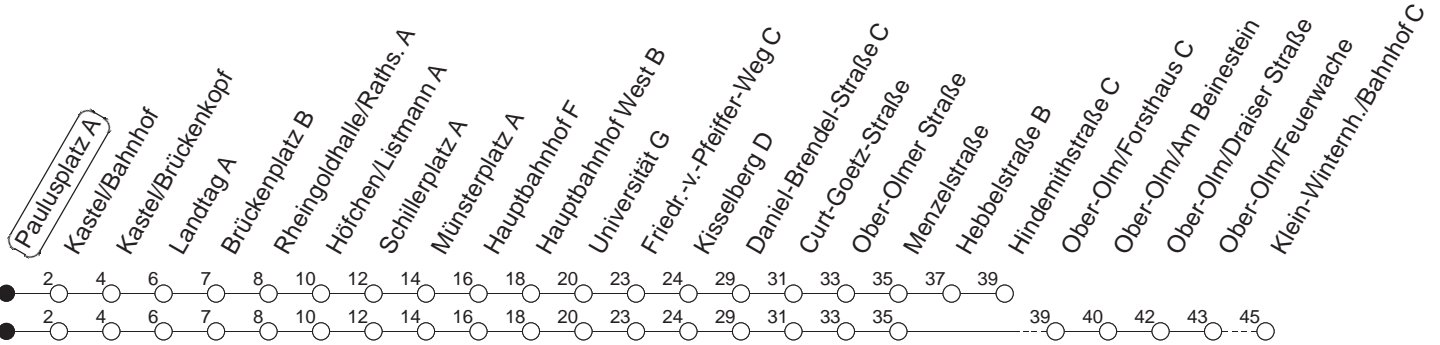

54

Paulusplatz A

BUS

→ Klein-Winternheim/Bahnhof

🕒	Mo.-Fr. (Schule)	Mo.-Fr. (Ferien)	Samstag	Sonn-/Feiertag
4	58_x	58_x		
5	28 54	28 54		
6	24 54	24 54	12_x 42_x	
7	20_N 24 54	24 54	12_x 42	
8	24 54	24 54	12 54	12_x 42_x
9	24 54	24 54	24 54	12_x 42_x
10	24 54	24 54	24 54	12_x 42_x
11	24 54	24 54	24 54	12_x 42_x
12	24 54	24 54	24 54	12_x 42_x
13	24 54	24 54	24 54	12_x 42_x
14	24 54	24 54	24 54	12_x 42_x
15	24 54	24 54	24 54	12_x 42_x
16	24 54	24 54	24 54	12_x 42_x
17	24 54	24 54	24 54	12_x 42_x
18	24 54	24 54	17 42	12_x 42_x
19	24 54	24 54	12_x 42_x	12_x 42_x
20	12_x 42_x	12_x 42_x	12_x 42_x	12_x 42_x
21	12_x 42_x	12_x 42_x	12_x 42_x	12_x 42_x
22	12_x 42_x_{fn}	12_x 42_x_{fn}	12_x 42_x	12_x
23	12_x_{fn} 42_x_{fn}	12_x_{fn} 42_x_{fn}	12_x 42_x	
0	12_x_{fn}	12_x_{fn}	12_x	

x : Ab Hebbelstraße zur Hindemithstraße
N : Ab Brückenplatz weiter als Linie 66 über Hechtsheimer Straße nach Nieder-Olm

fn : Nur Nacht Freitag auf Samstag und Nacht vor Feiertag auf den Feiertag

gültig ab: 13.12.20

Ferien in RLP: 21.12.20-06.01.21 / 29.03.-06.04. / 25.05.-02.06. / 19.07.-27.08. / 11.10.-22.10.21.

Weitere Infos im Verkehrs Center Mainz (Tel. 0 61 31 - 12 77 77) und www.mainzer-mobilitaet.de