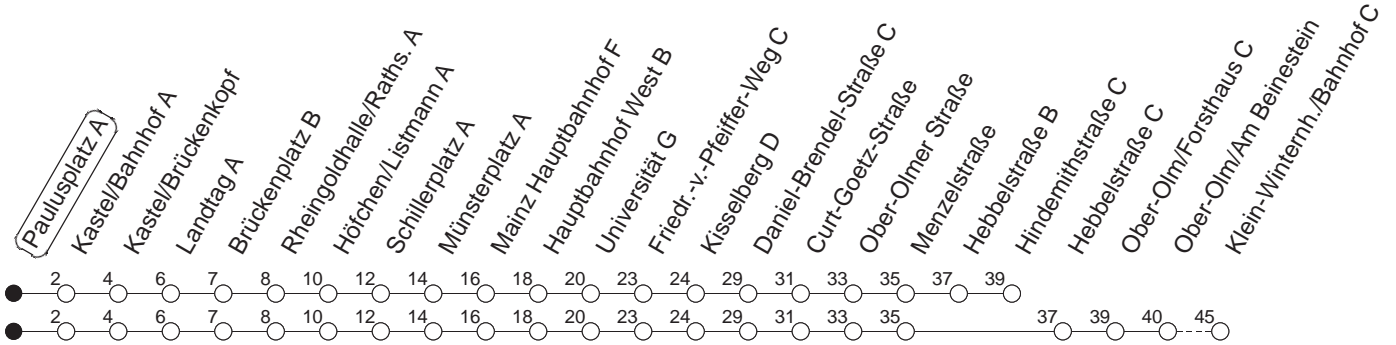

54

Paulusplatz A

BUS

→ Klein-Winternheim/Bahnhof

🕒	Mo.-Fr. (Schule)		Mo.-Fr. (Ferien)		Samstag		Sonn-/Feiertag	
4	58x		58x					
5	28	54	28	54				
6	24	54	24	54	12x	42x		
7	20 _N	24	54	24	54	12x	42	
8	24	54	24	54	12	54	12x	42x
9	24	54	24	54	24	54	12x	42x
10	24	54	24	54	24	54	12x	42x
11	24	54	24	54	24	54	12x	42x
12	24	54	24	54	24	54	12x	42x
13	24	54	24	54	24	54	12x	42x
14	24	54	24	54	24	54	12x	42x
15	24	54	24	54	24	54	12x	42x
16	24	54	24	54	24	54	12x	42x
17	24	54	24	54	24	54	12x	42x
18	24	54	24	54	17	42	12x	42x
19	24	54	24	54	12x	42x	12x	42x
20	12x	42x	12x	42x	12x	42x	12x	42x
21	12x	42x	12x	42x	12x	42x	12x	42x
22	12x	42 _{xfn}	12x	42 _{xfn}	12x	42x	12x	
23	12 _{xfn}	42 _{xfn}	12 _{xfn}	42 _{xfn}	12x	42x		
0	12 _{xfn}		12 _{xfn}		12x			

x : Ab Hebbelstraße zur Hindemithstraße
 N : Ab Brückenplatz weiter als Linie 66 über Hechtsheimer Straße nach Nieder-Olm

fn : Nur Nacht Freitag auf Samstag und Nacht vor Feiertag auf den Feiertag

gültig ab: 01.04.22

Ferien in Rheinland-Pfalz: 11.04. - 22.04. / 27.05. / 17.06. / 25.07. - 02.09. / 17.10. - 31.10.22.

Weitere Infos im Verkehrs Center Mainz (Tel. 0 61 31 - 12 77 77) und www.mainzer-mobilitaet.de