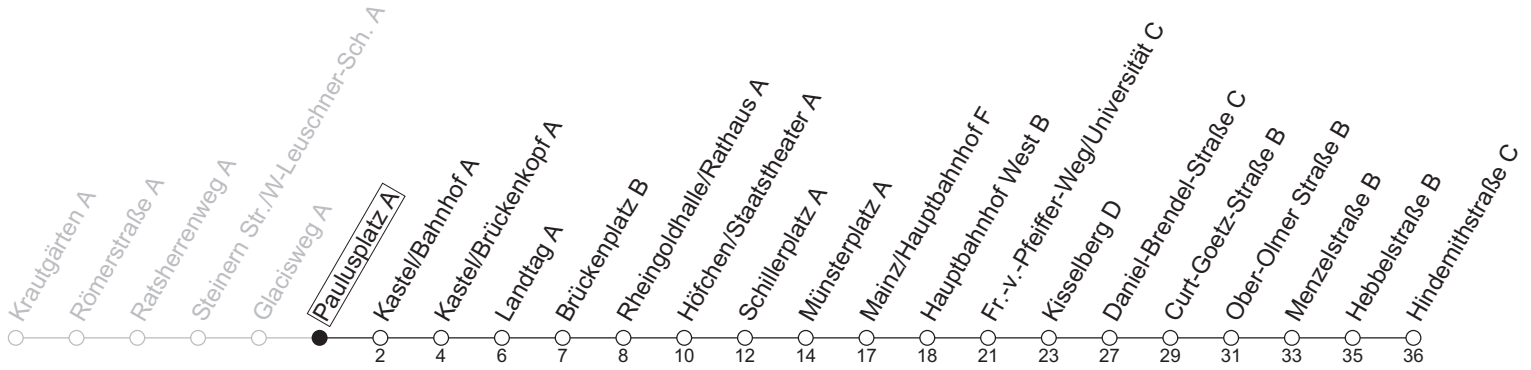

## Paulusplatz A

→ Mainz-Lerchenberg/Hindemithstraße C

### Montag-Freitag

6	08	38
7	08 <sup>AH</sup>	38
8	08	38 <sup>a</sup>
9	08 <sup>a</sup>	
10		
11		
12		
13		
14		
15	38	
16	08	38
17	08	38
18	08	

**a** : nur bis Mainz/Hauptbahnhof F

**AH** : An Schultagen in RLP weiter ab Hindemithstraße als Linie 71 über Albert-Stoer-Straße/IGS Bretzenheim - Pariser Tor bis Straßenbahnamt

gültig ab: 13.04.2026

Ferien RLP: 20.12.25-07.01.26 / 16.-17.02. / 28.03.-12.04. / 15.05. / 05.06. / 27.06.-09.08. / 03.10.-18.10.26

Weitere Informationen im Verkehrs-Center Mainz (Tel. 0 61 31 - 12 77 77) und [www.mainzer-mobilitaet.de](http://www.mainzer-mobilitaet.de)